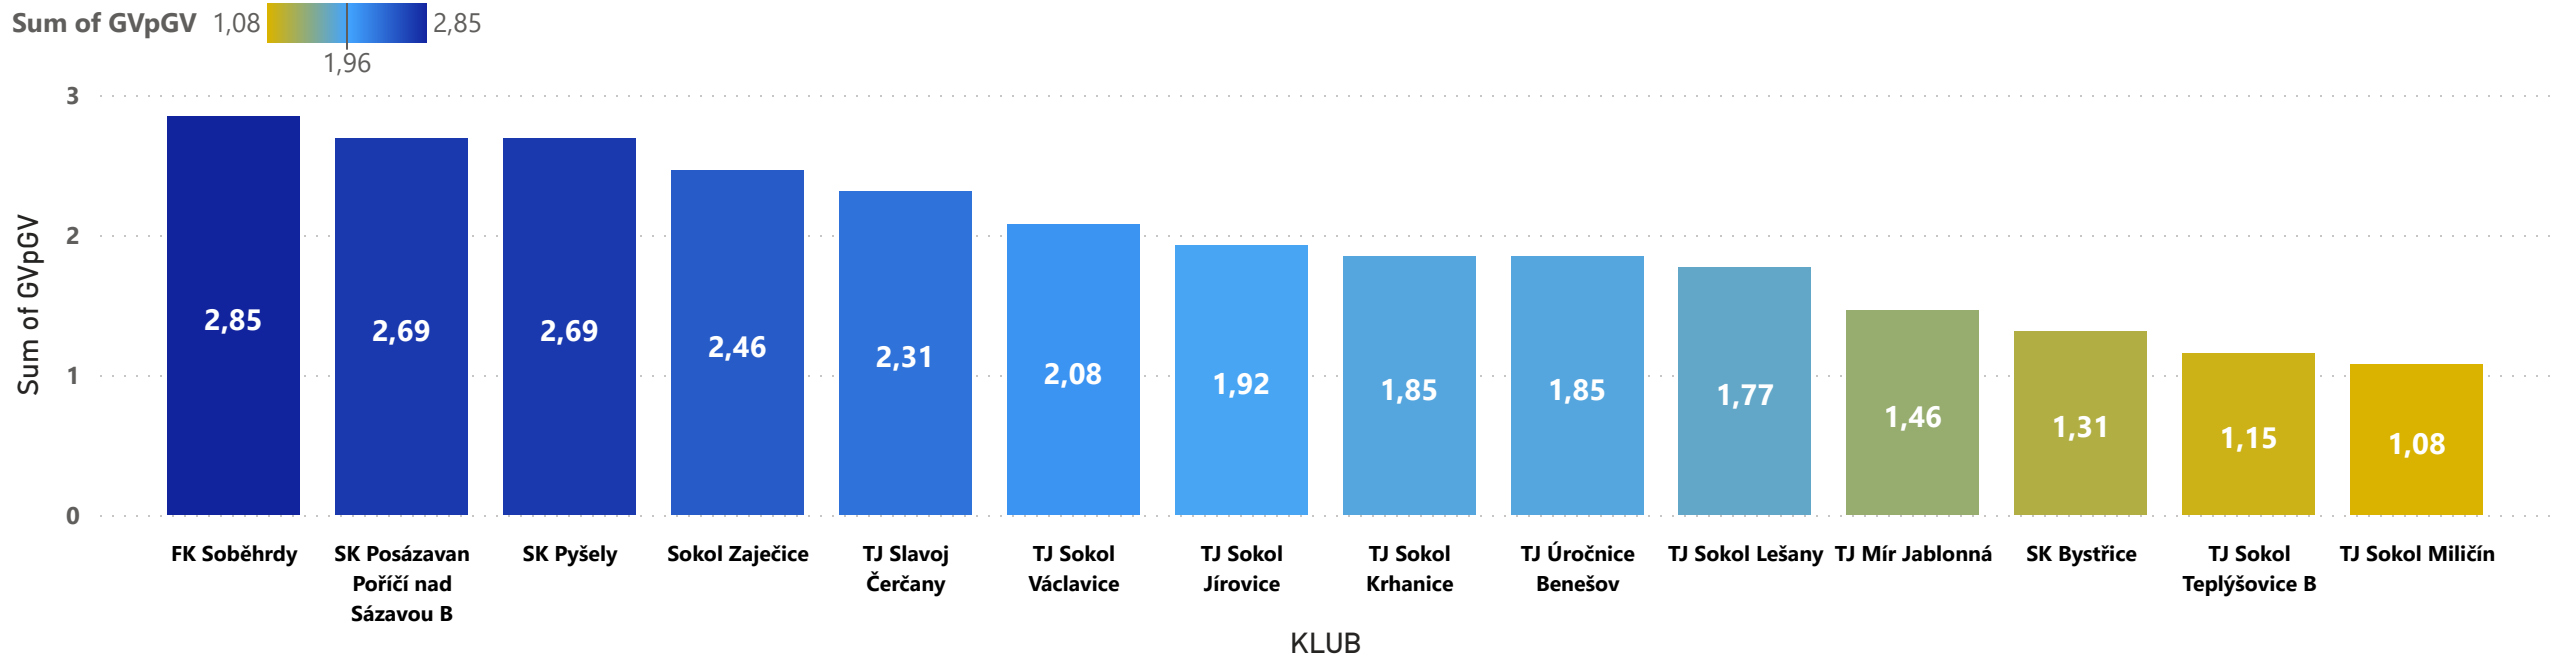

Sum of GIpG 0,92 2,85 4,77

PRUMER GOLU VSTRELENÝCH DOMA

Sum of GVpGD 1,54 3,27 5,00

3,27

PRUMER GOLU INKASOVANÝCH DOMA

Sum of GIpGD 0,85 2,00 3,15

2,00

PRUMER GOLU VSTRELENÝCH VENKU