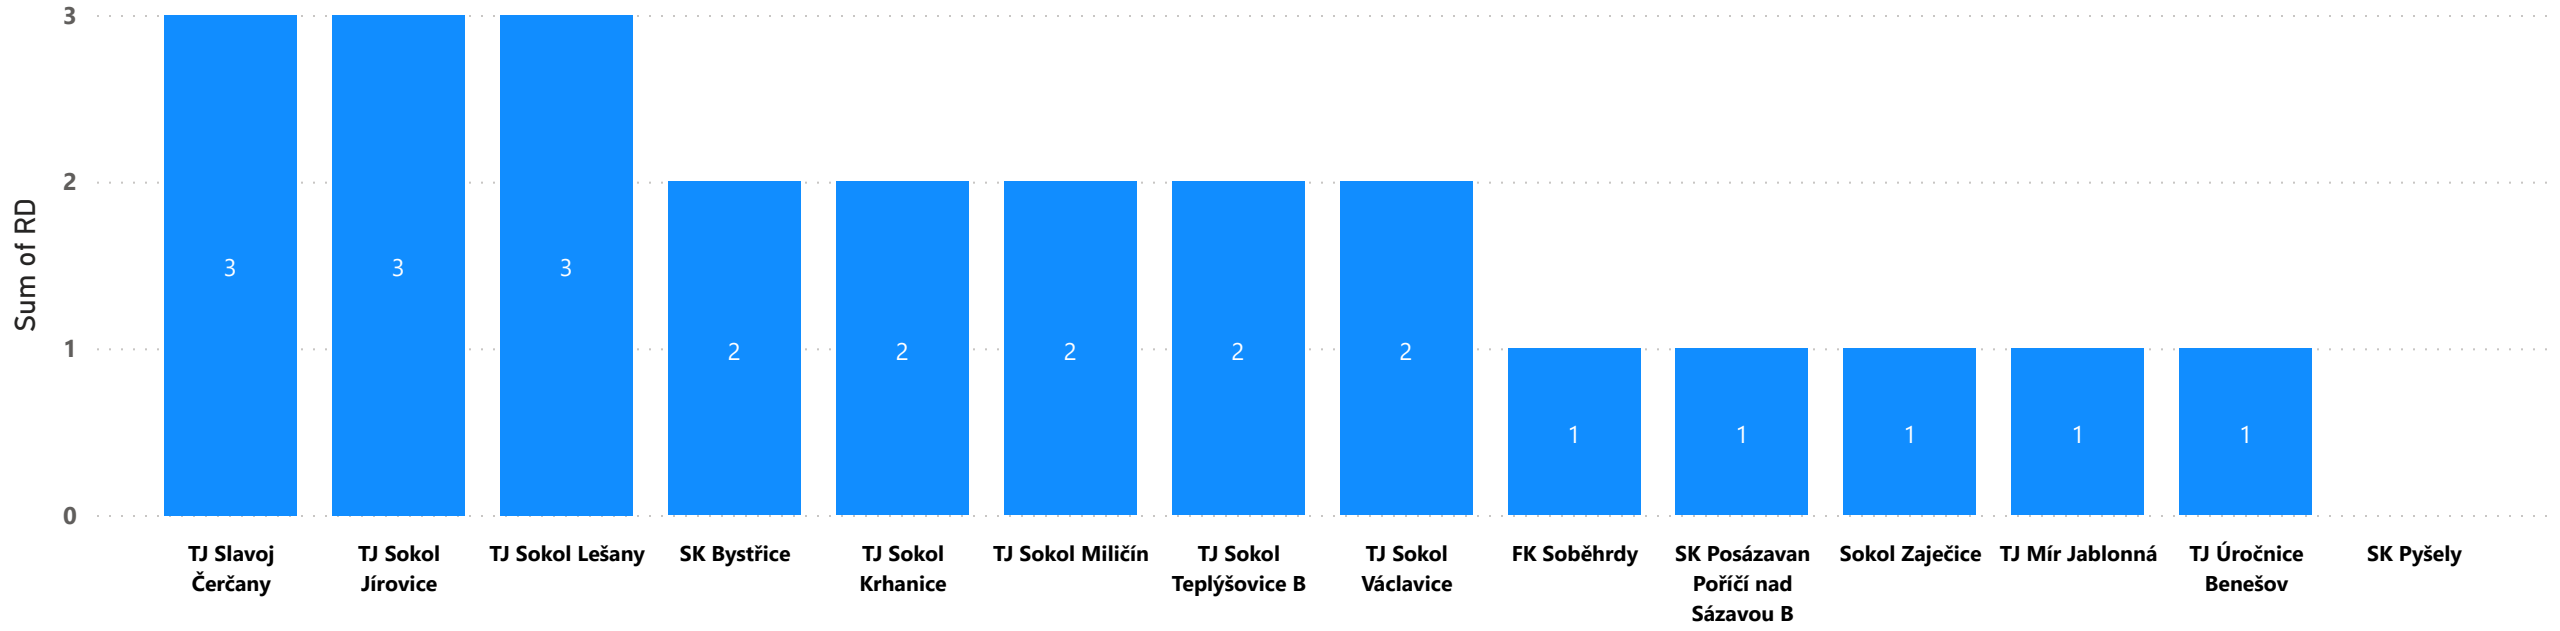

Sum of V 1 22

VÝHRY VENKU

Sum of V 1 22

PROHRY DOMA

PROHRY VENKU

REMÍZY DOMA

REMÍZY VENKU

VSTŘELENÉ GÓLY CELKEM