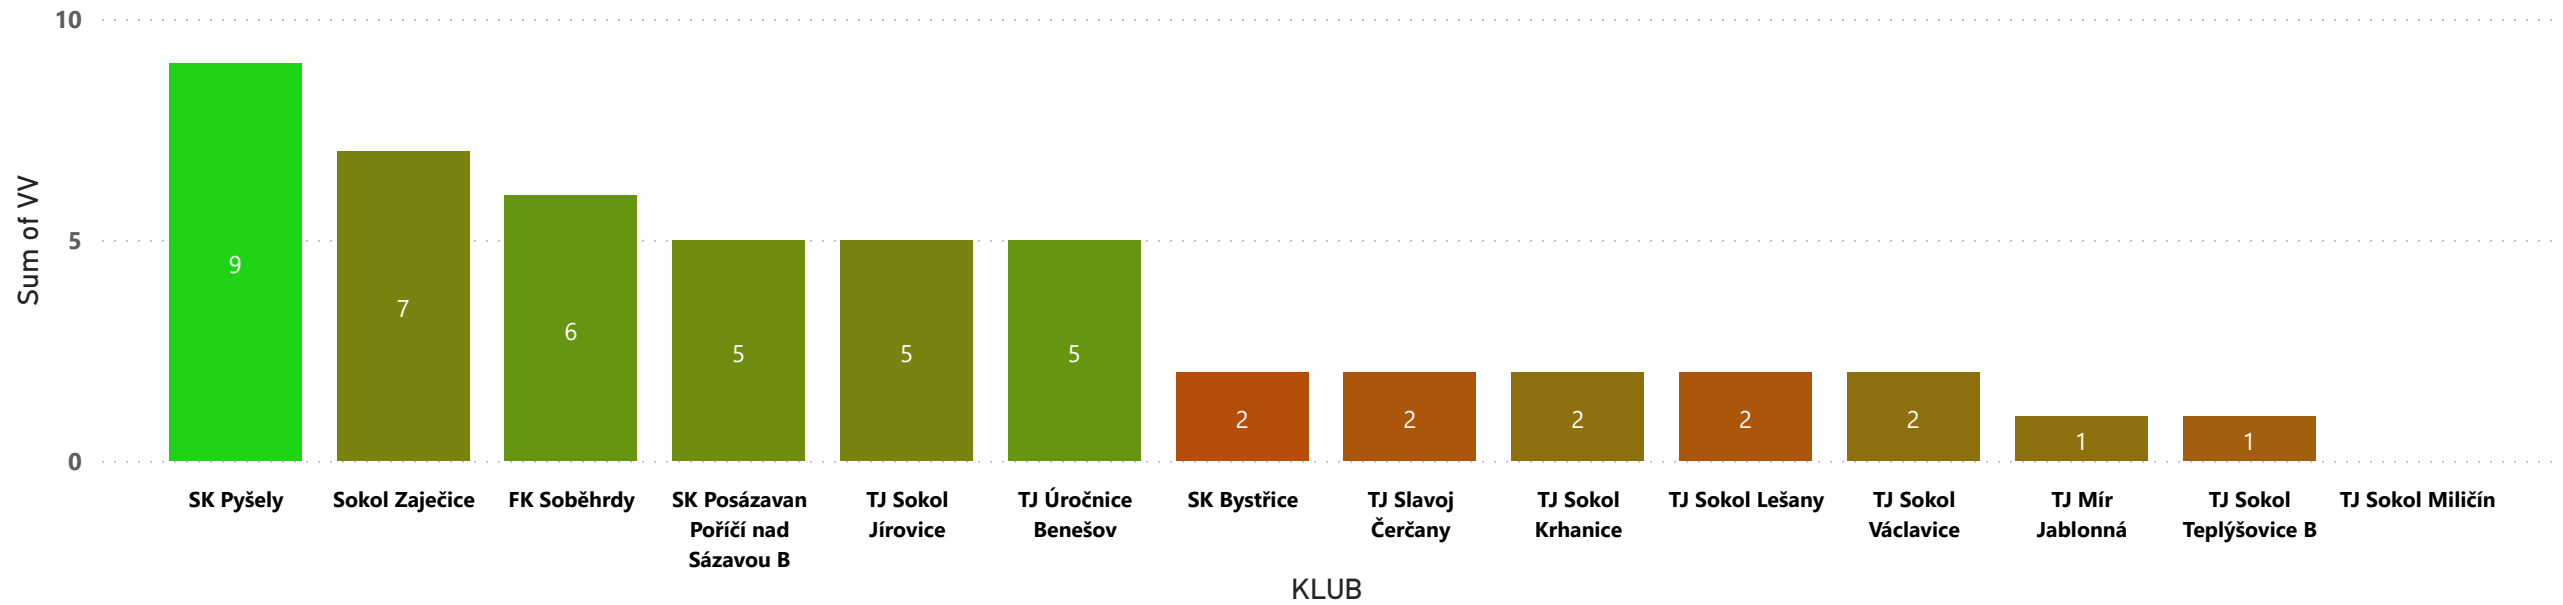

Sum of V 1 22

VÝHRY VENKU

Sum of V 1 22

PROHRY DOMA

PROHRY VENKU

REMÍZY DOMA

REMÍZY VENKU

VSTŘELENÉ GÓLY CELKEM