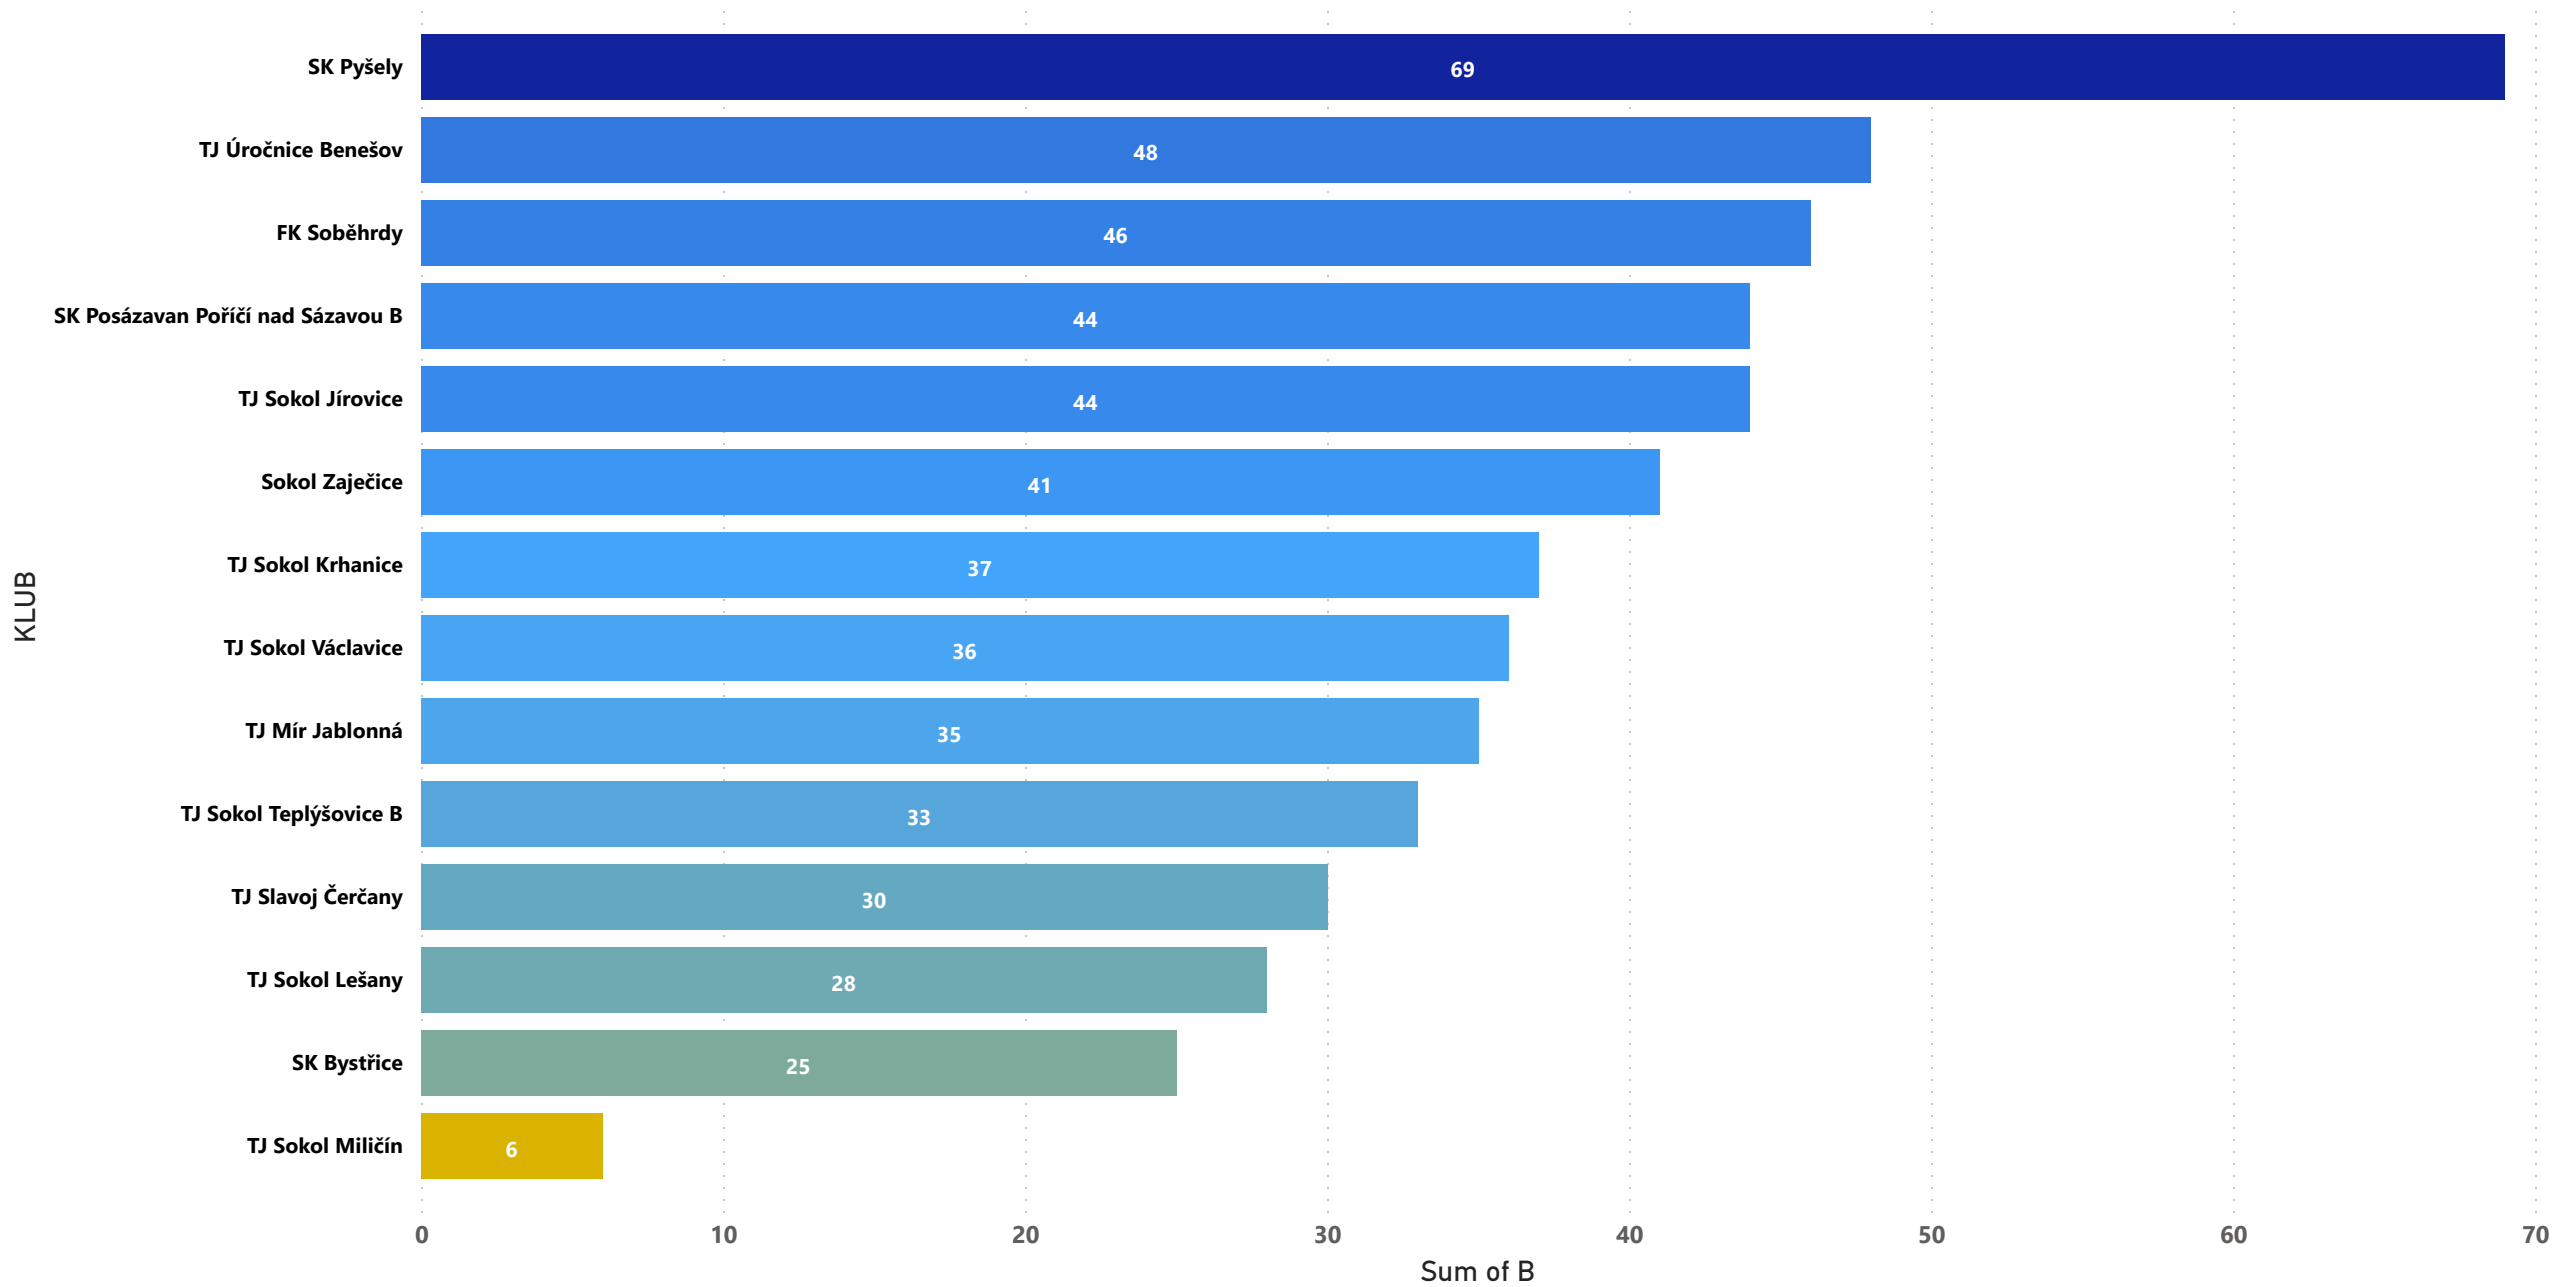

BODY A POŘADÍ

Sum of B 6 38 69