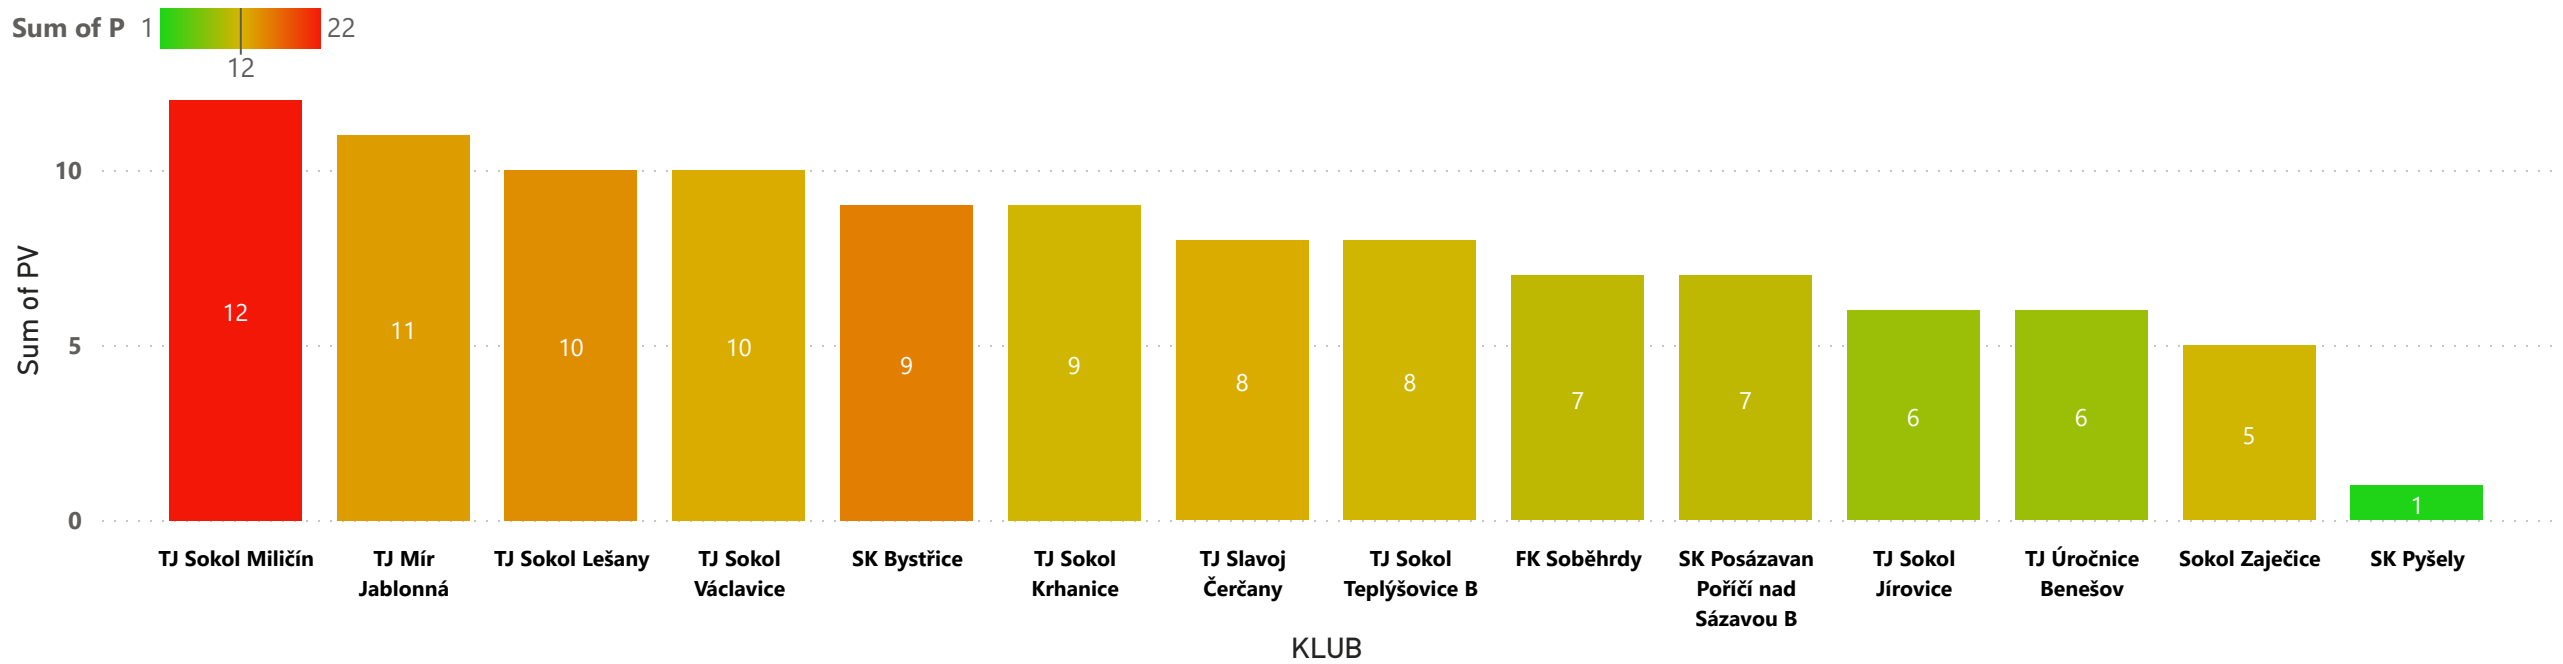

Sum of V 1 22

VÝHRY VENKU

Sum of V 1 22

PROHRY DOMA

PROHRY VENKU

REMÍZY DOMA

REMÍZY VENKU

VSTŘELENÉ GÓLY CELKEM