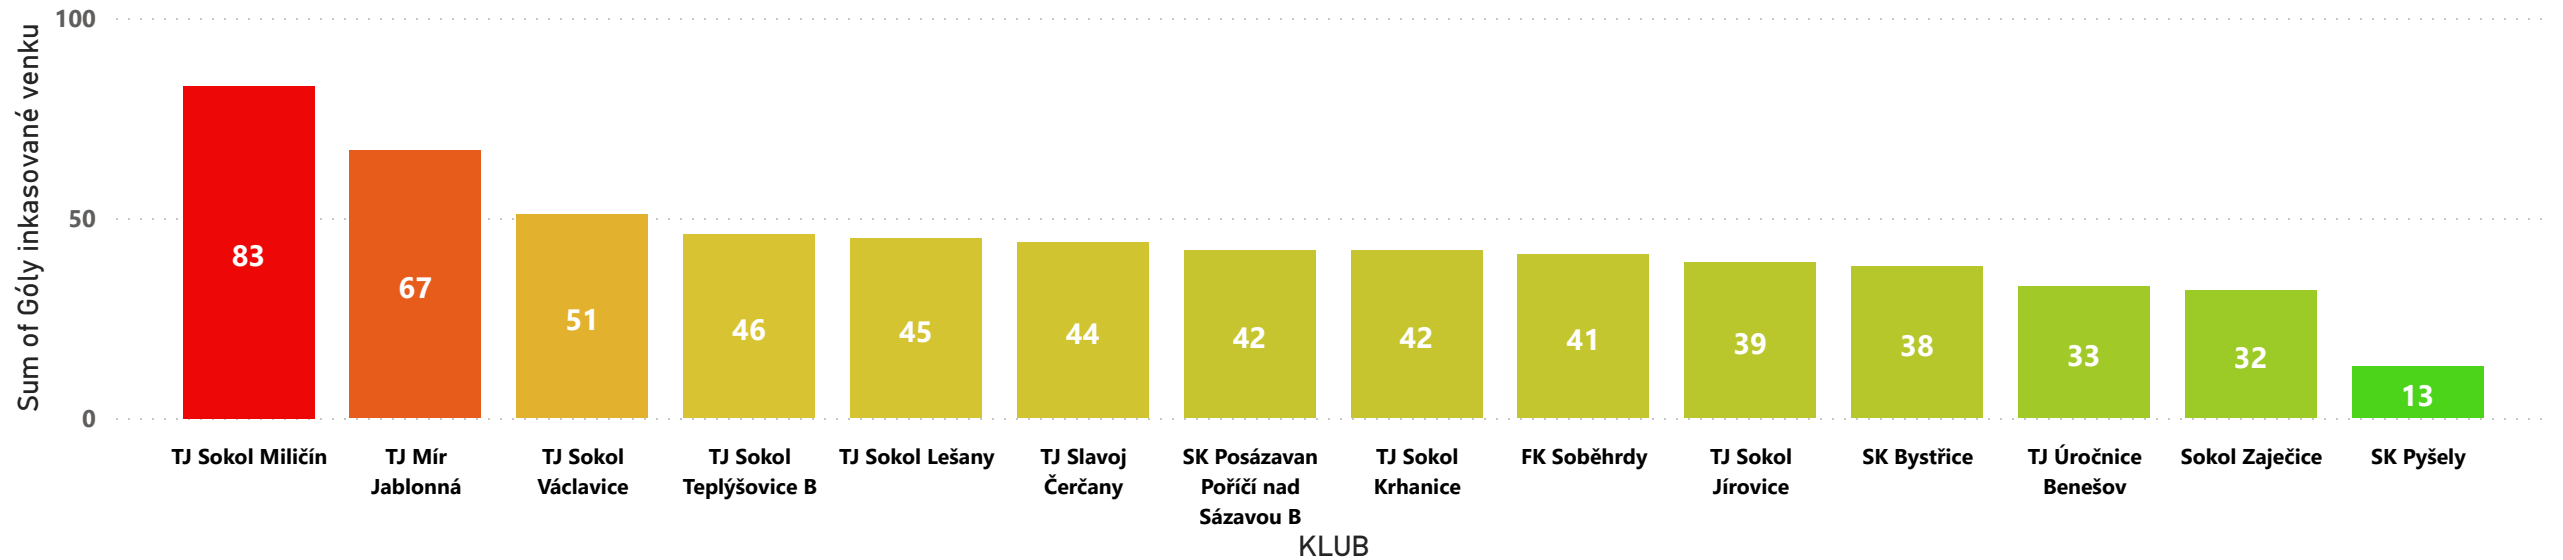

INKASOVANÉ GÓLY VENKU

Sum of Góly inkasované venku 13 48 83