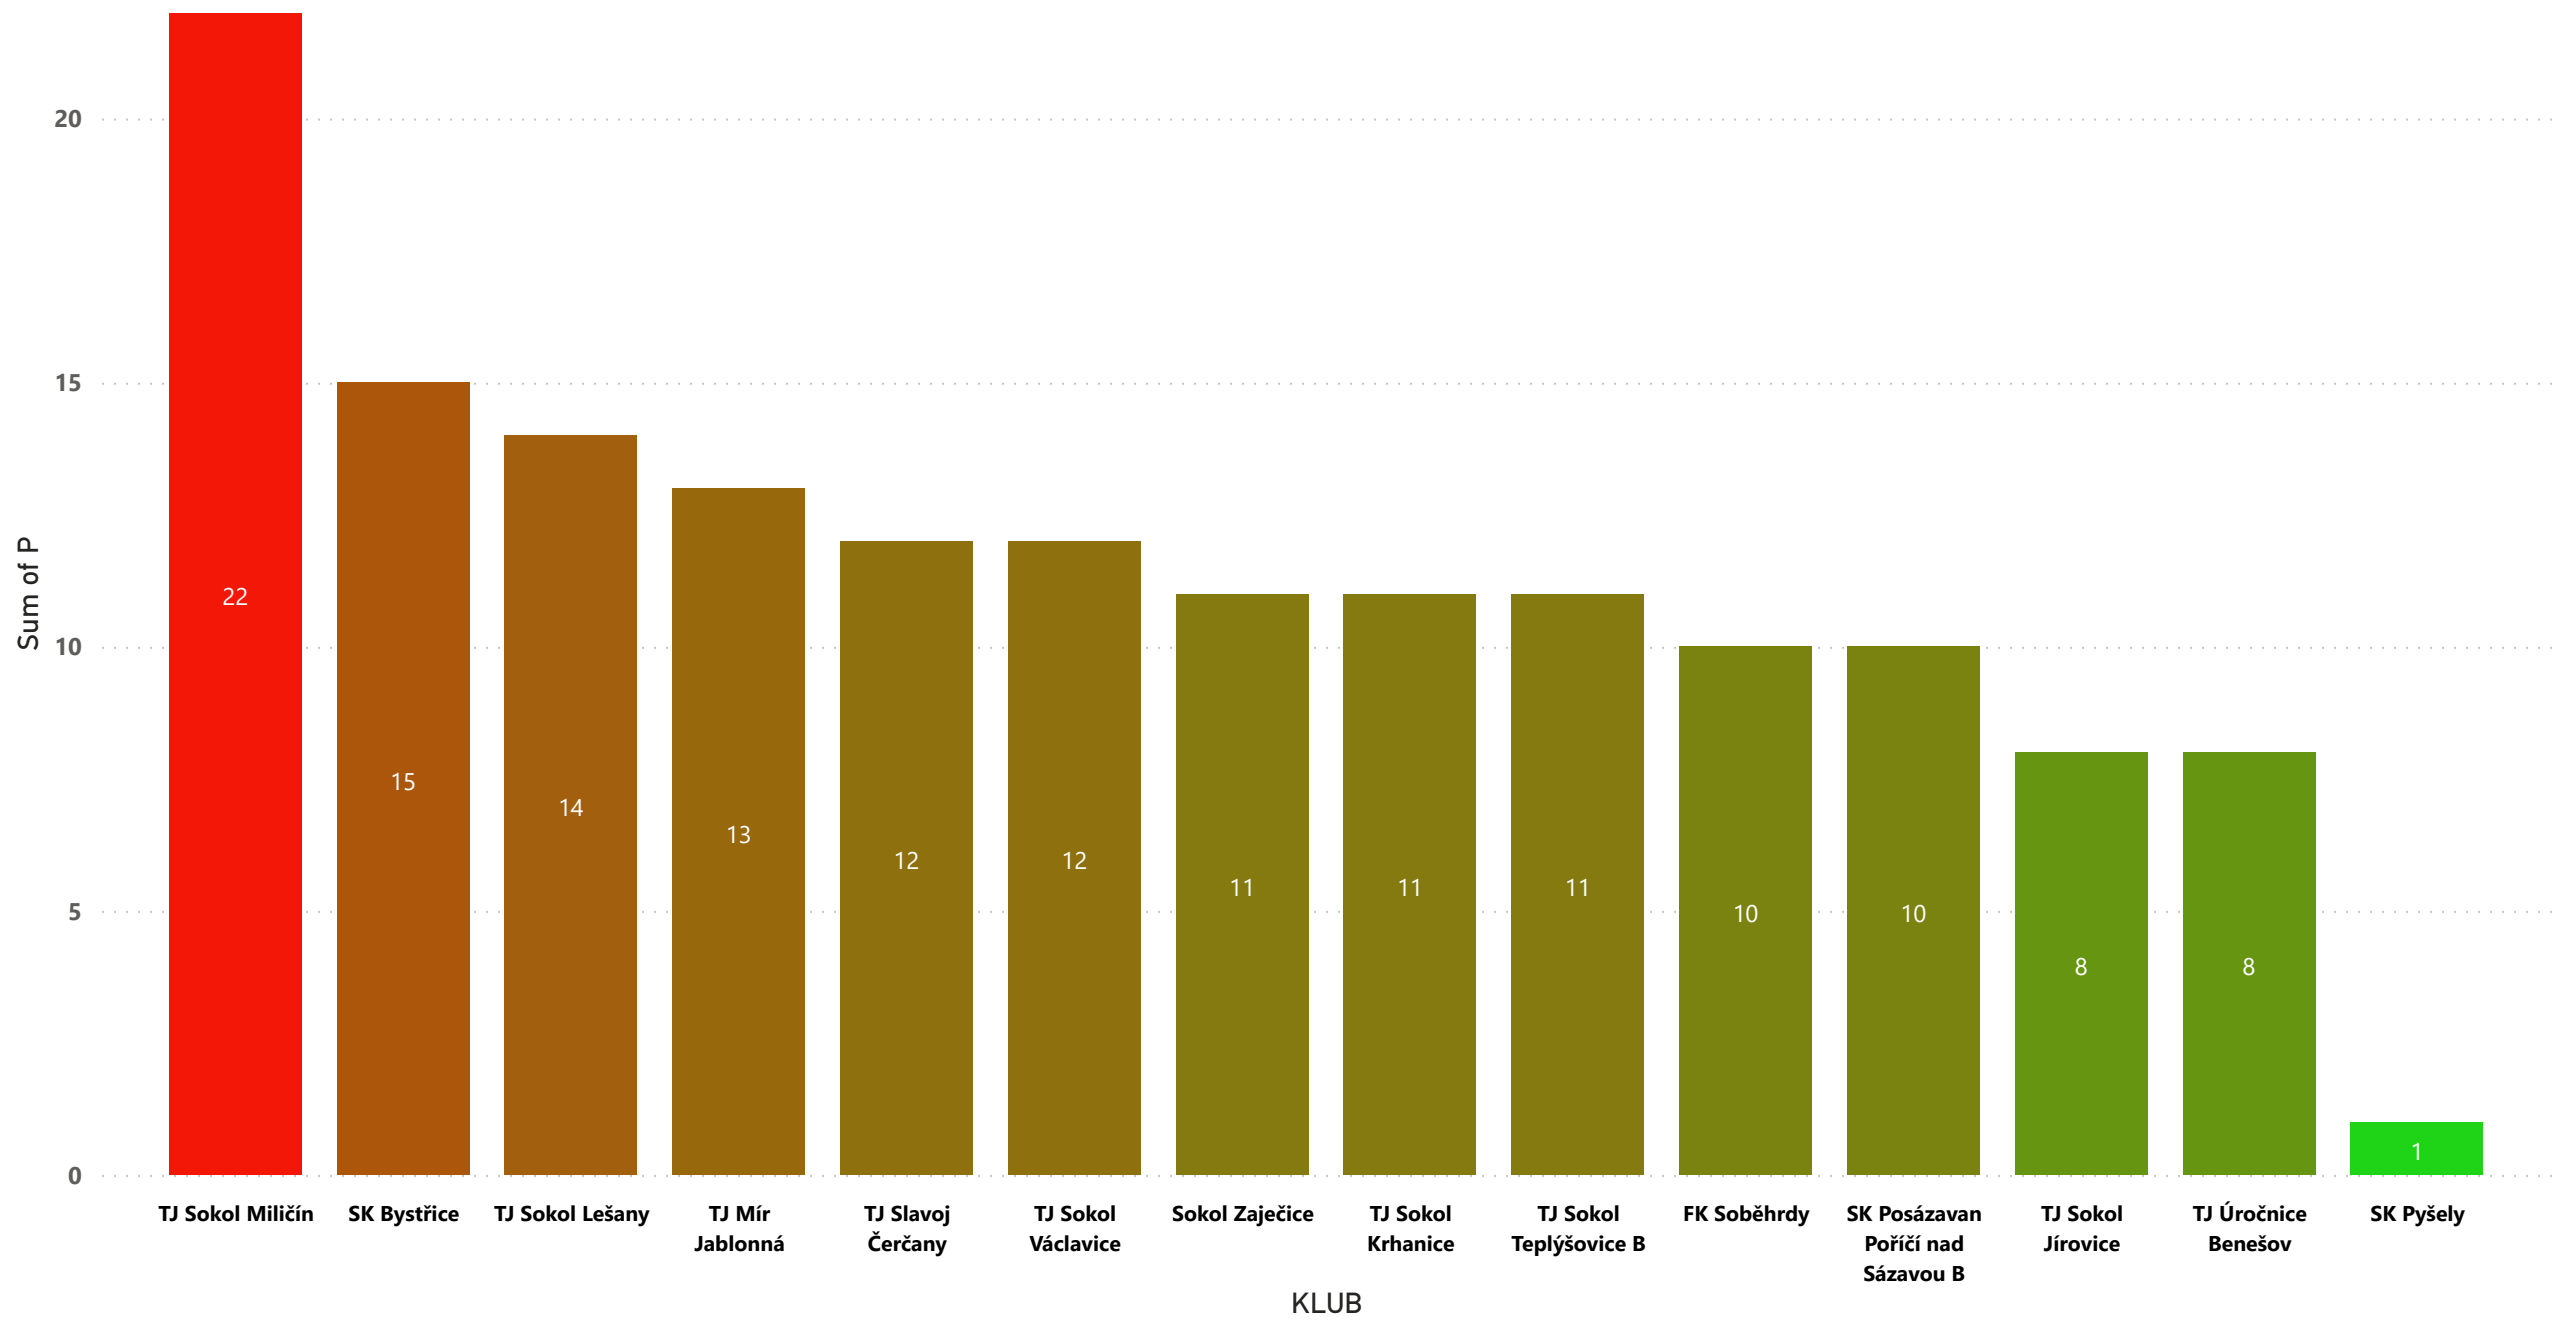

PROHRY CELKEM

Sum of P 1 22