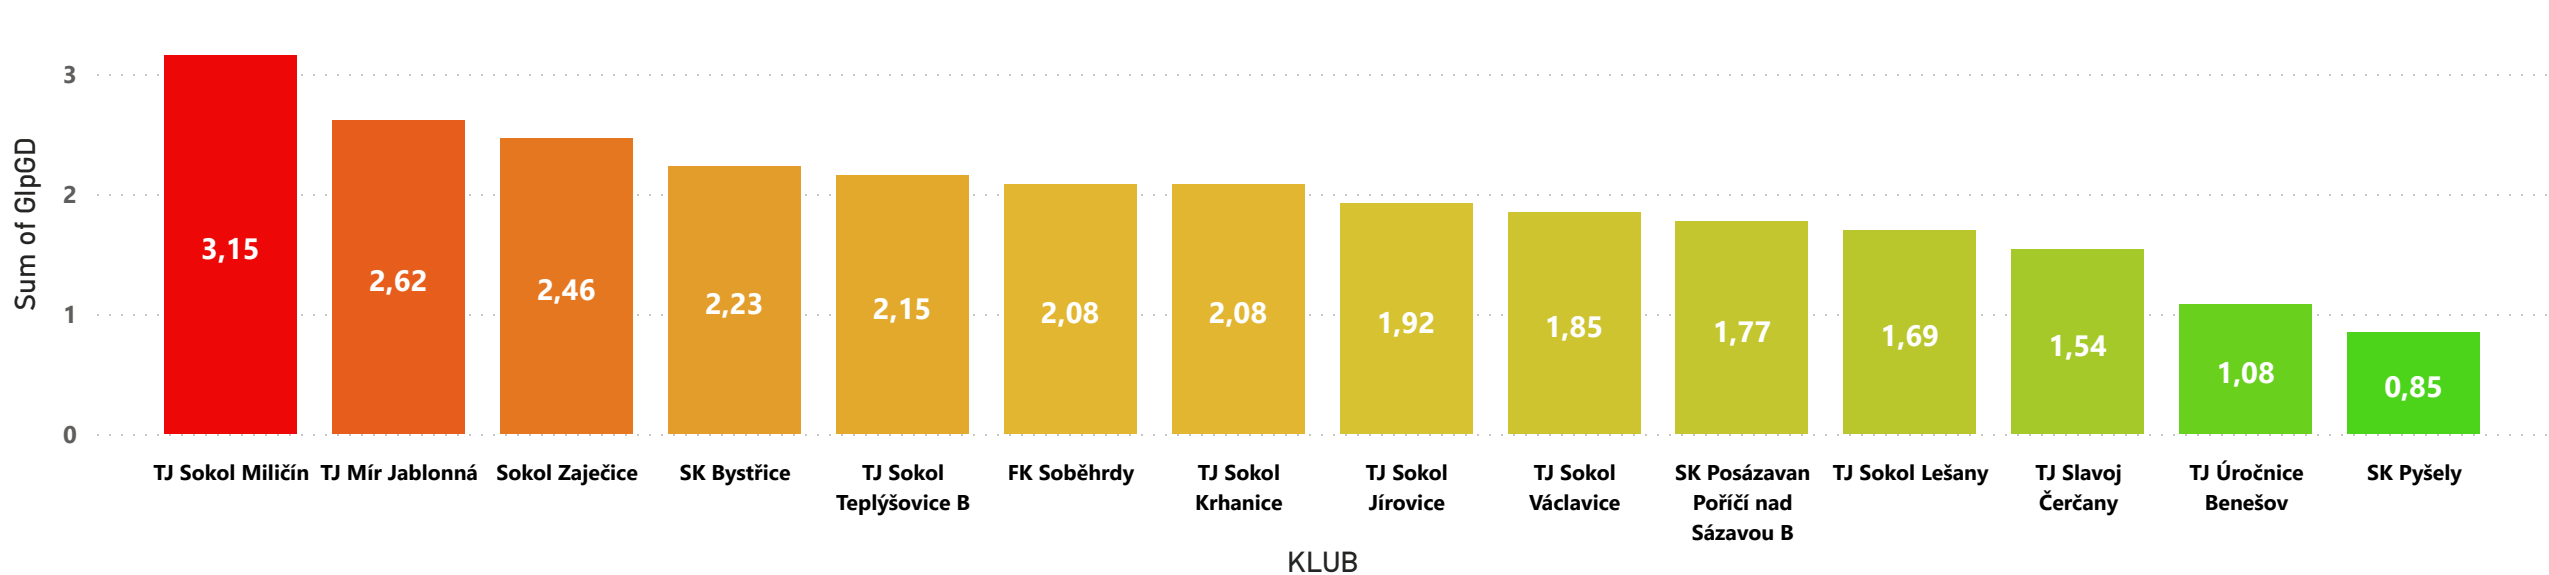

Sum of GIpG 0,92 2,85 4,77

PRUMER GOLU VSTRELENÝCH DOMA

Sum of GVpGD 1,54 3,27 5,00

3,27

PRUMER GOLU INKASOVANÝCH DOMA

Sum of GIpGD 0,85 2,00 3,15

2,00

PRUMER GOLU VSTRELENÝCH VENKU