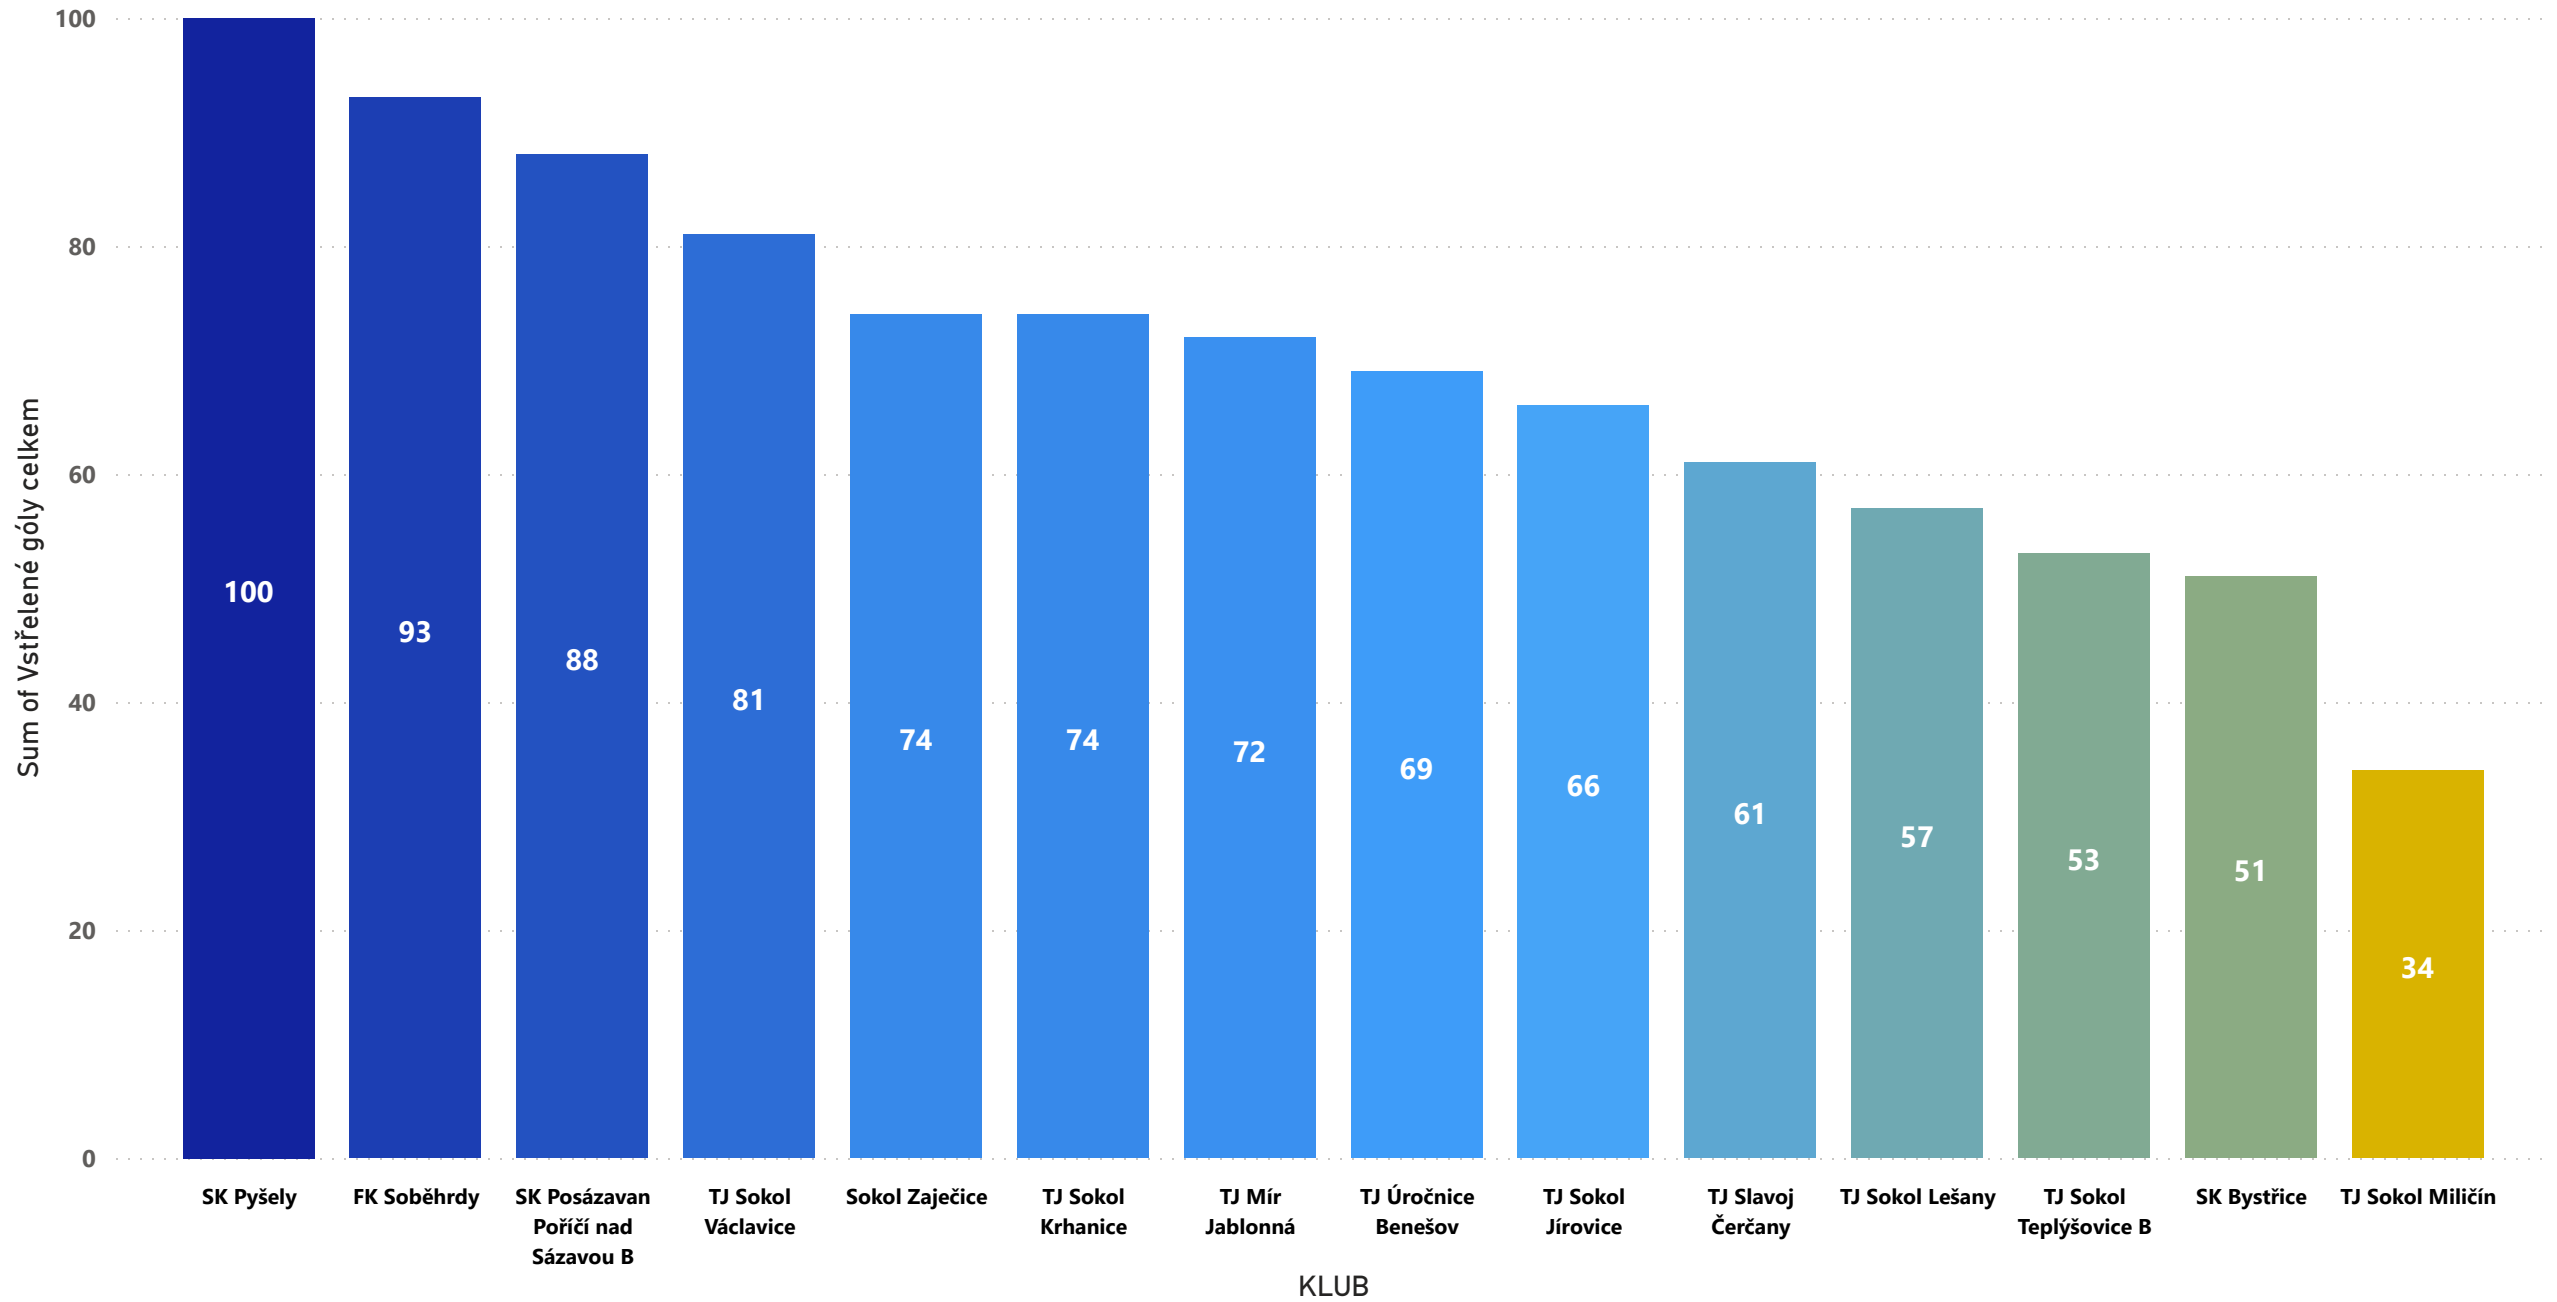

VSTŘELENÉ GÓLY CELKEM

Sum of Vstřelené góly celkem 34 67 100