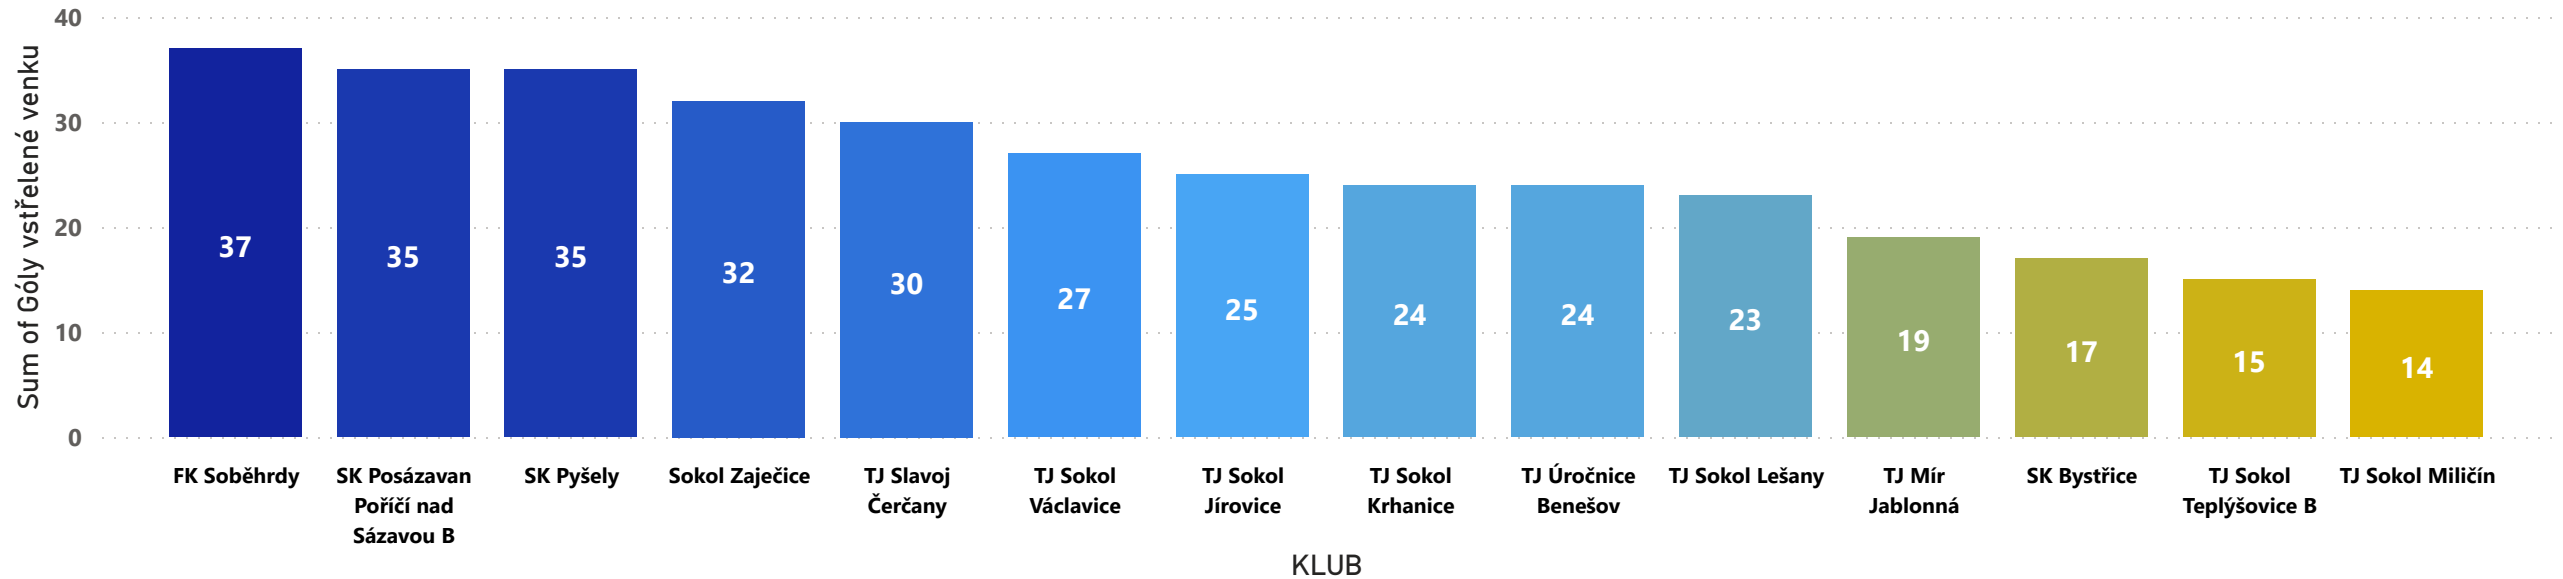

Sum of Vstřelené góly celkem 34 67 100

INKASOVANÉ GÓLY CELKEM

Sum of Inkasované góly celkem 24 74 124

GÓLY VSTŘELENÉ DOMA

Sum of Góly vstřelené doma 20 43 65

GÓLY VSTŘELENÉ VENKU

Sum of Góly vstřelené venku 14 26 37