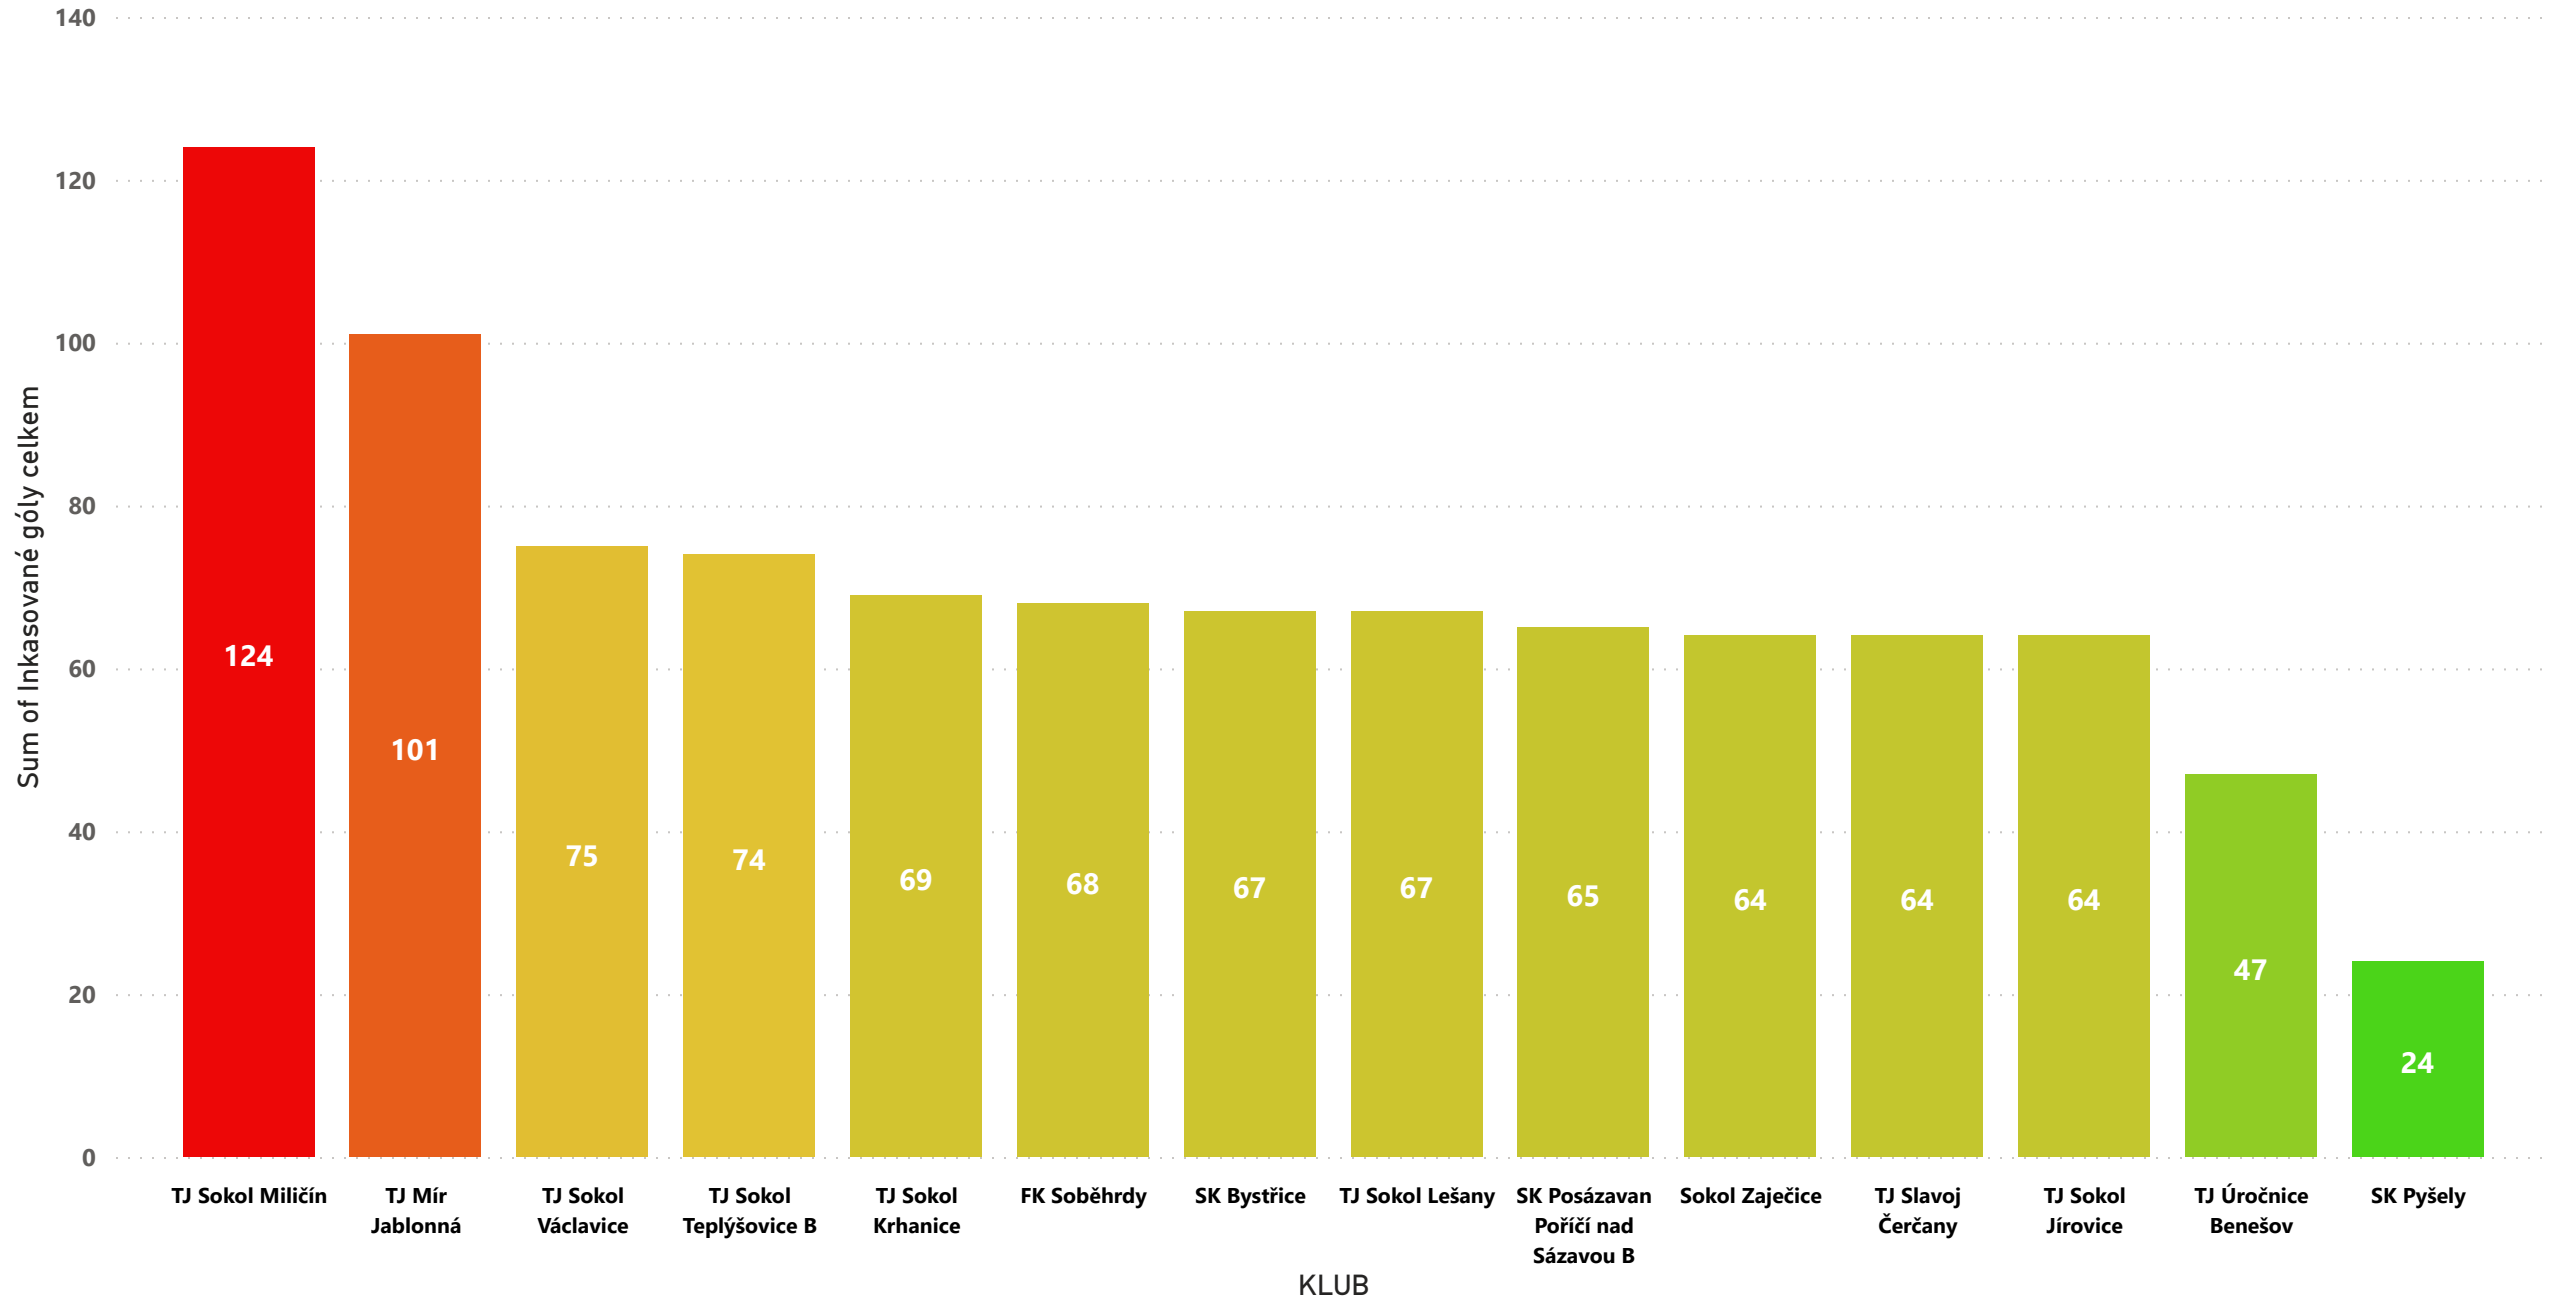

INKASOVANÉ GÓLY CELKEM

Sum of Inkasované góly celkem 24 74 124