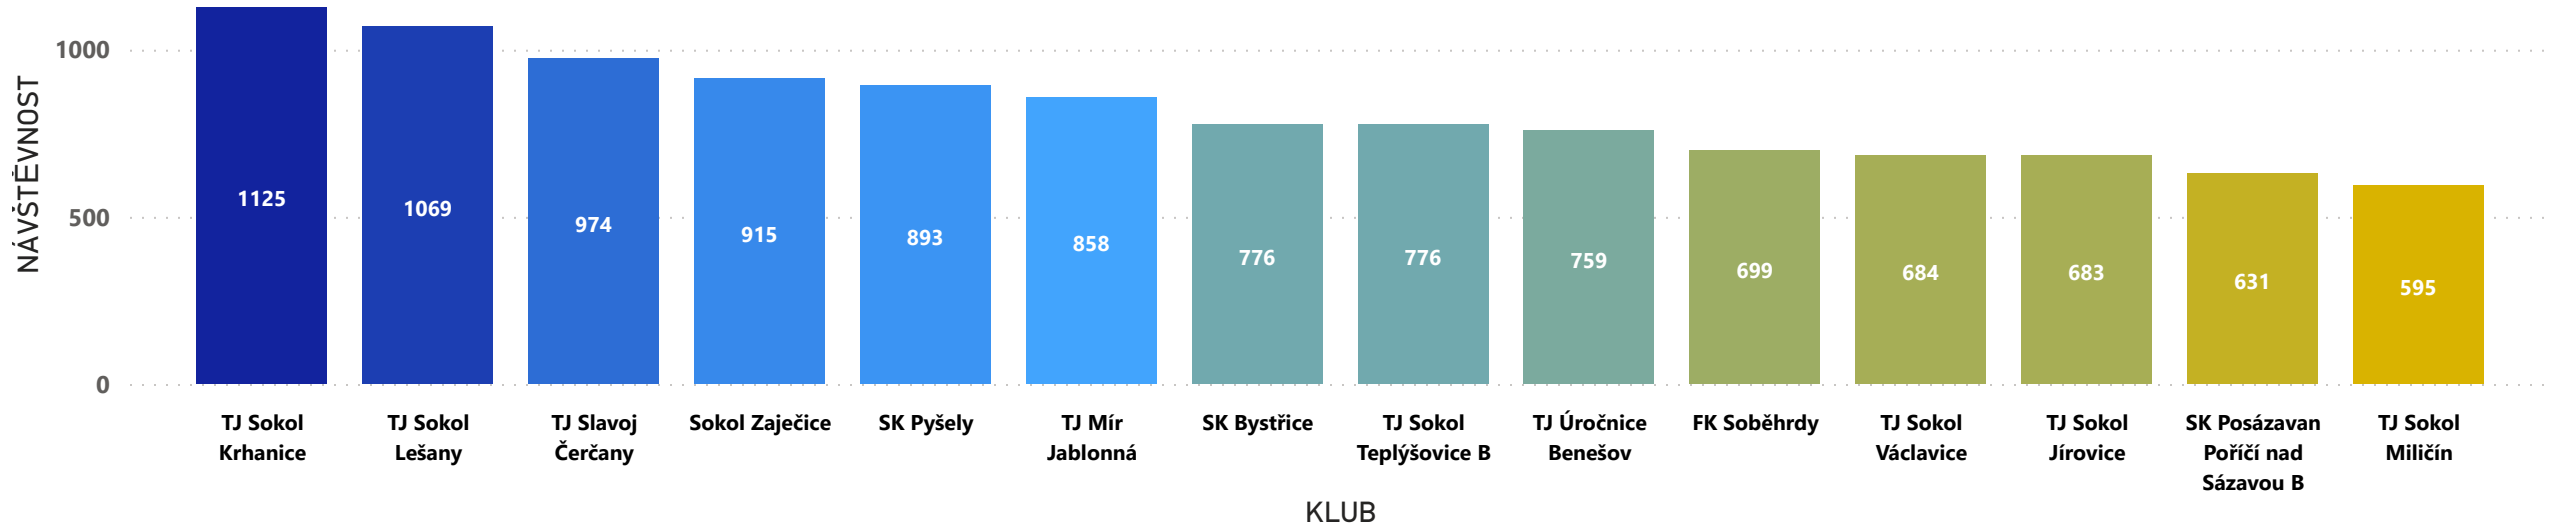

PRUMER GOLU INKASOVANÝCH VENKU

POMER VSTRELENYCH GOLU

KDE
● VENKU
● DOMA

POMER INKASOVANYCH GOLU

KDE
● DOMA
● VENKU

PRUMER VSTRELENYCH GOLU NA ZAPAS

● DOMA
● VENKU

PRUMER INKASOVANYCH GOLU NA ZAPAS

● DOMA
● VENKU

NÁVŠTĚVNOST DOMA

NÁVŠTĚVNOST 0,6K 0,86K 1,13K

NÁVŠTĚVNOST VENKU

Sum of NÁVŠTĚVNOST VENKU 0,7K 0,9K 1,1K