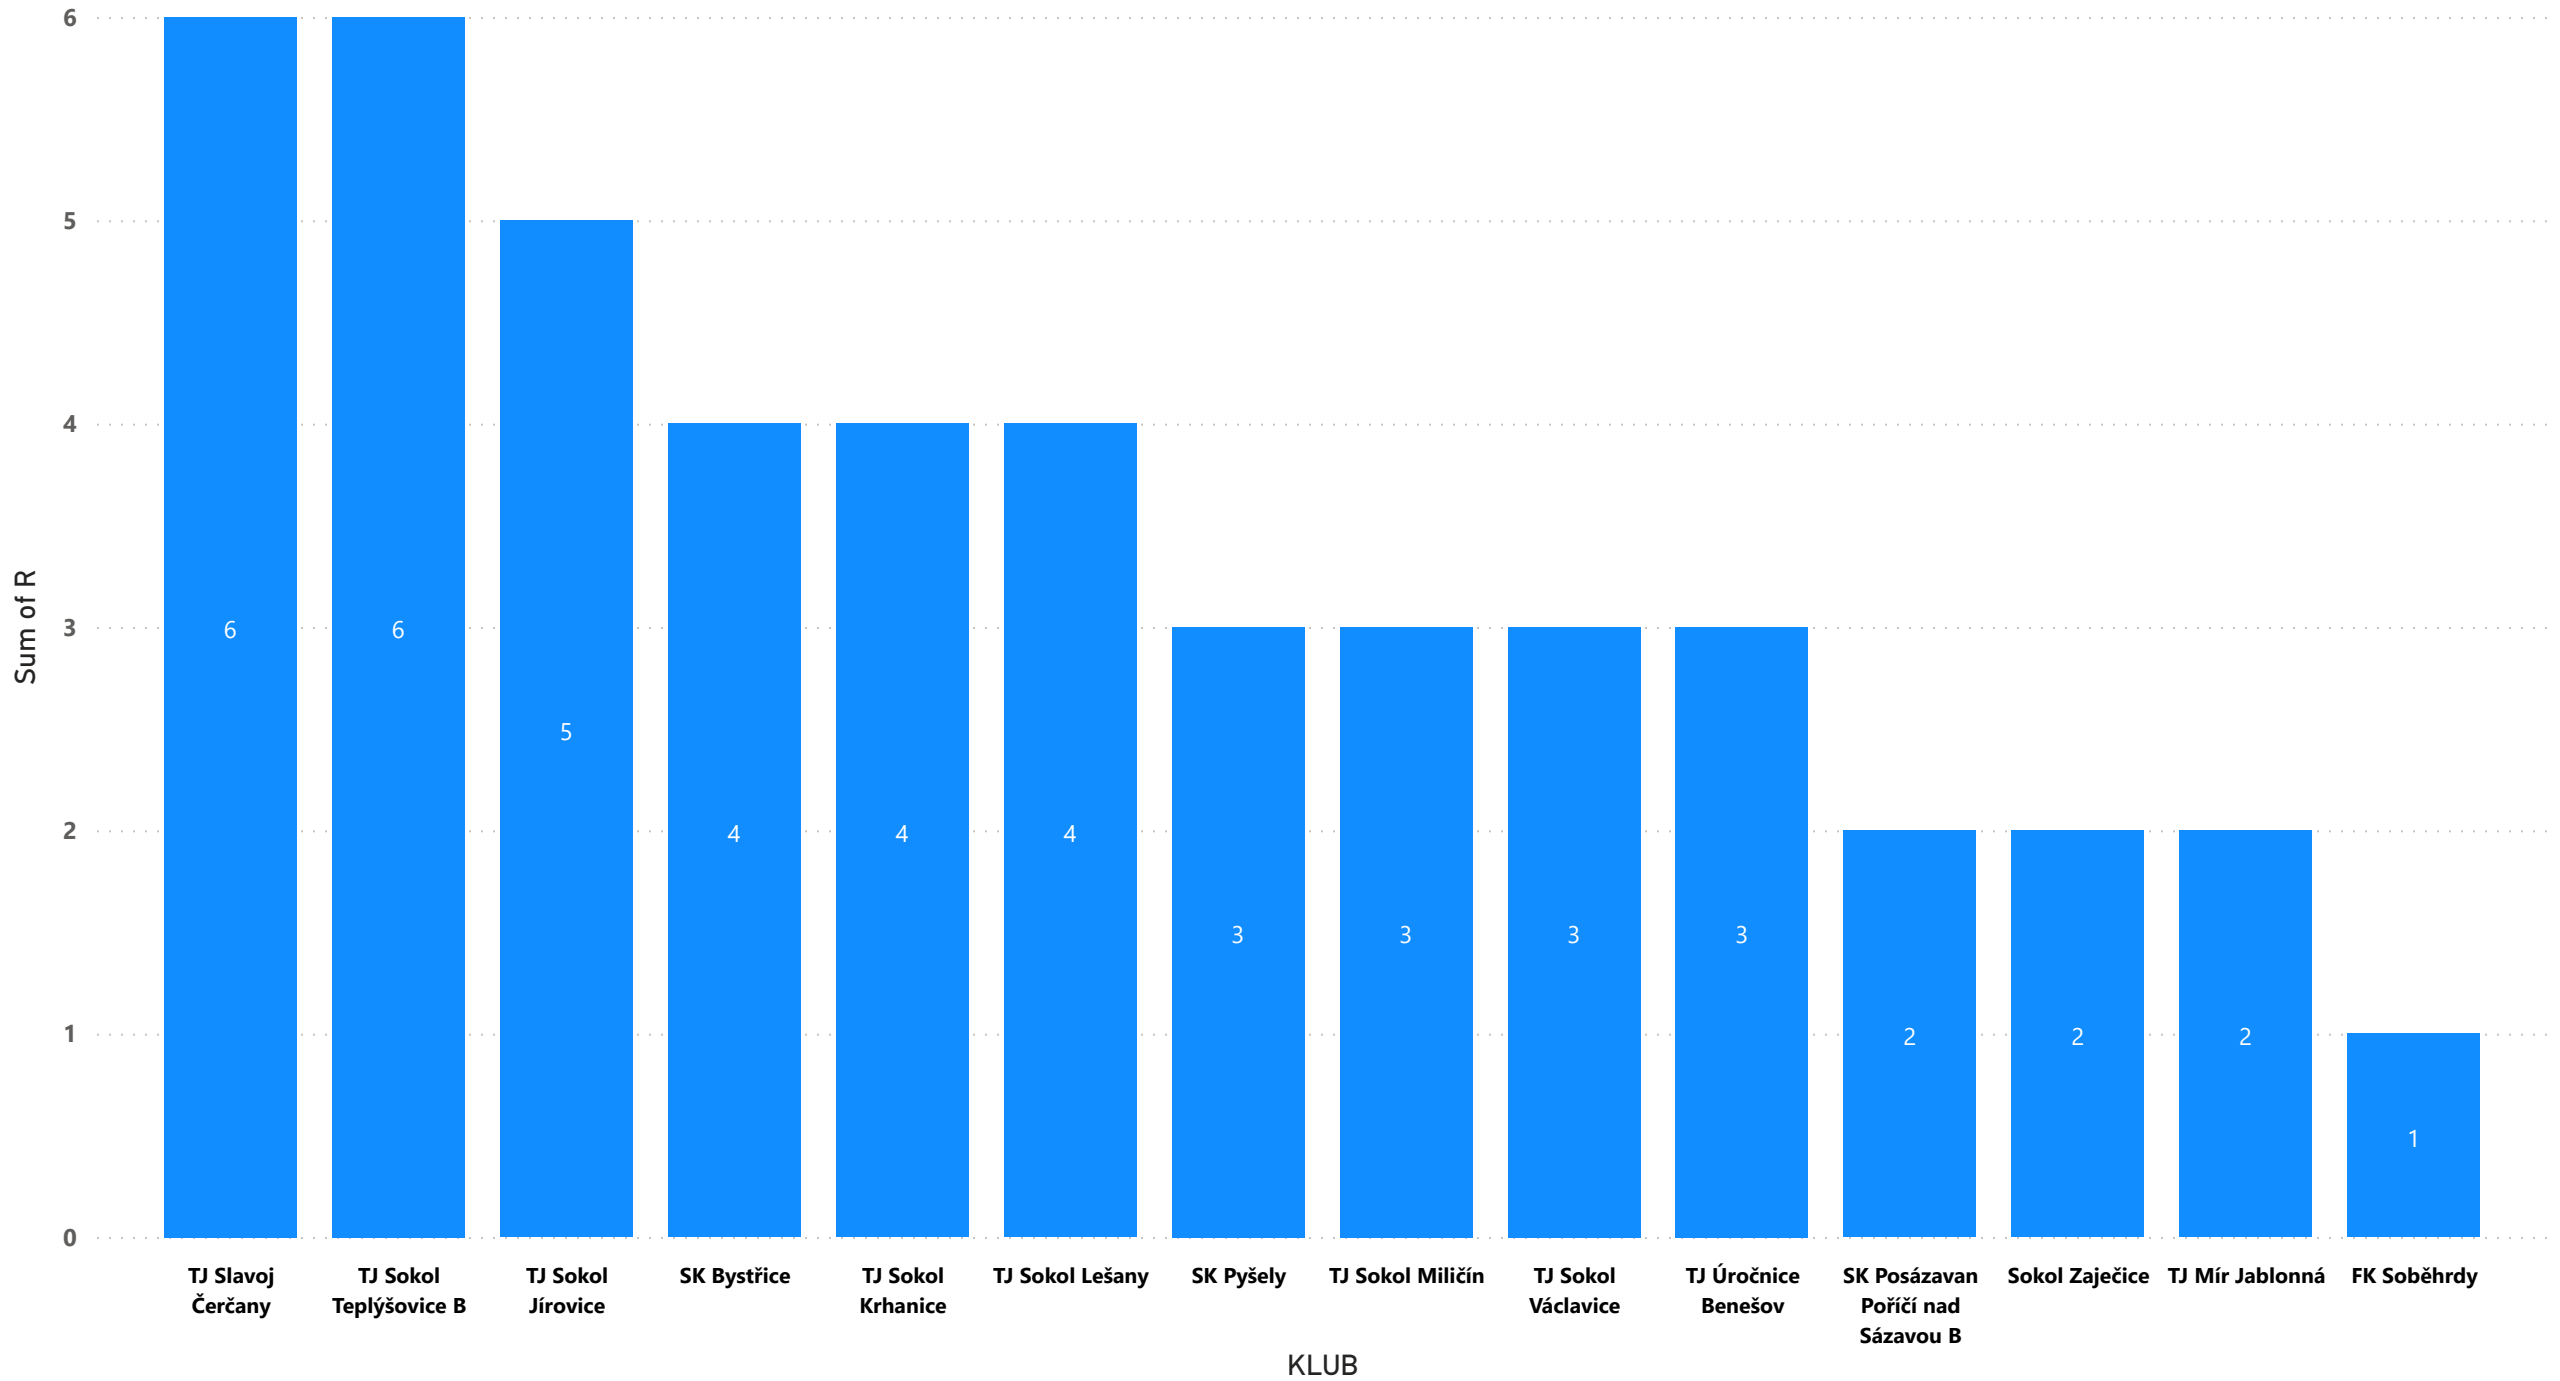

REMÍZY CELKEM