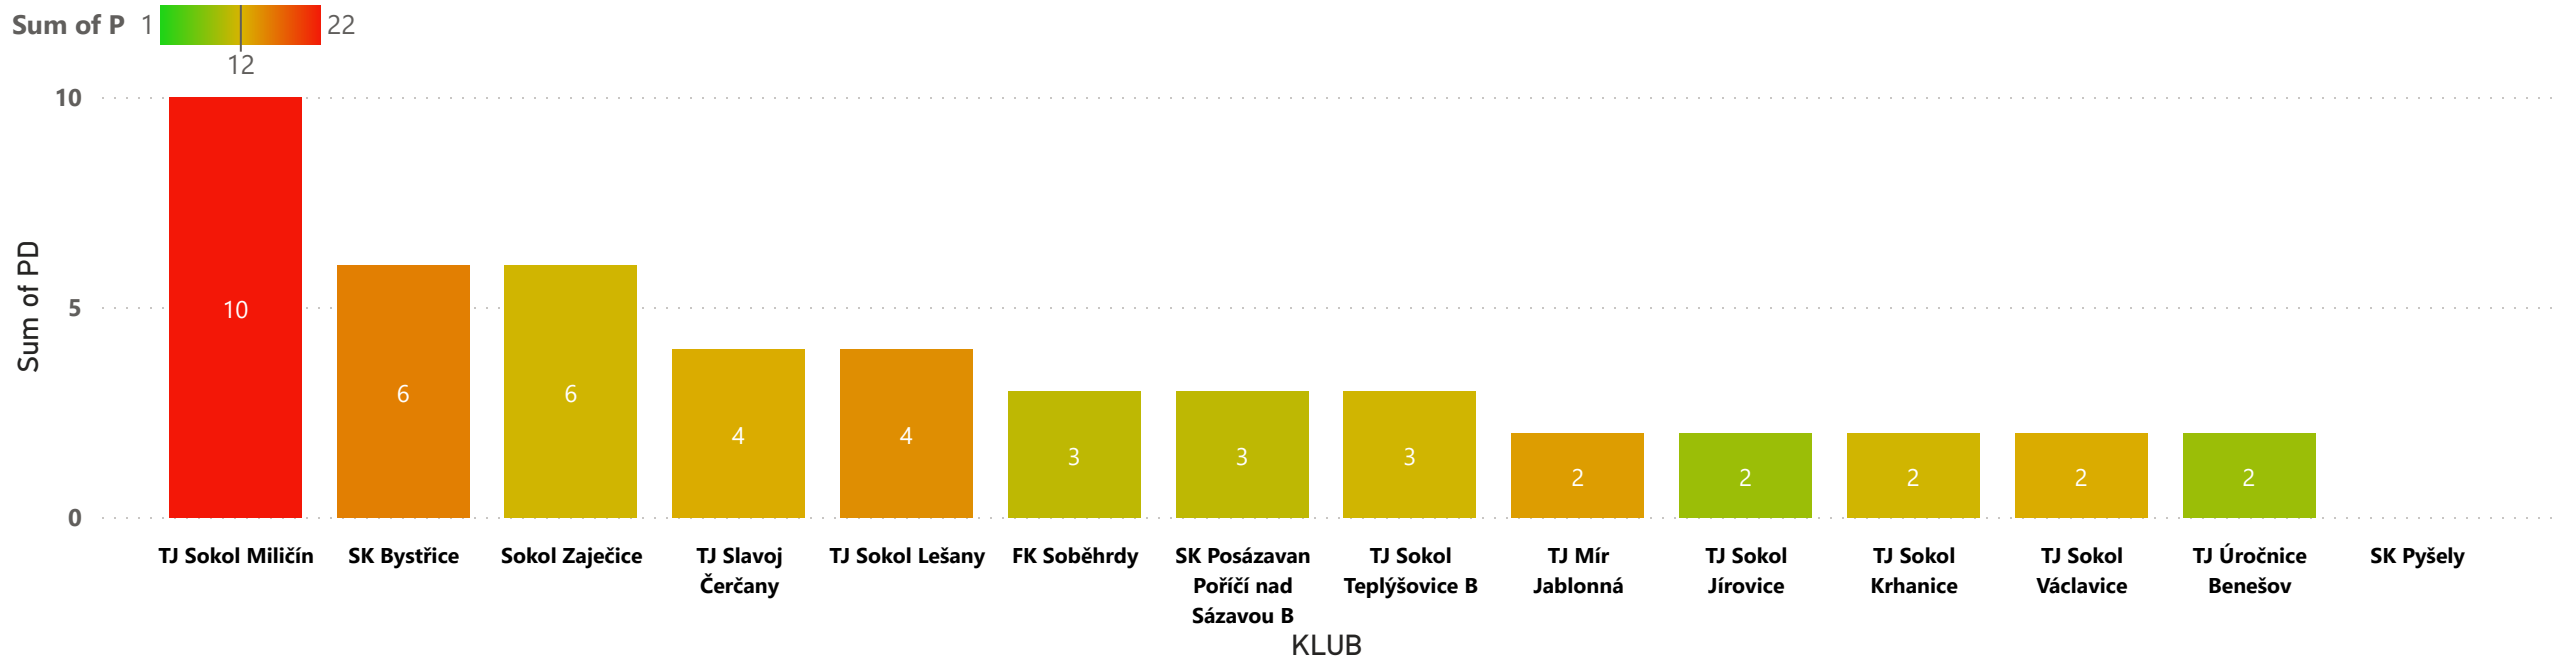

Sum of V 1 22

VÝHRY VENKU

Sum of V 1 22

PROHRY DOMA

PROHRY VENKU

REMÍZY DOMA

REMÍZY VENKU

VSTŘELENÉ GÓLY CELKEM