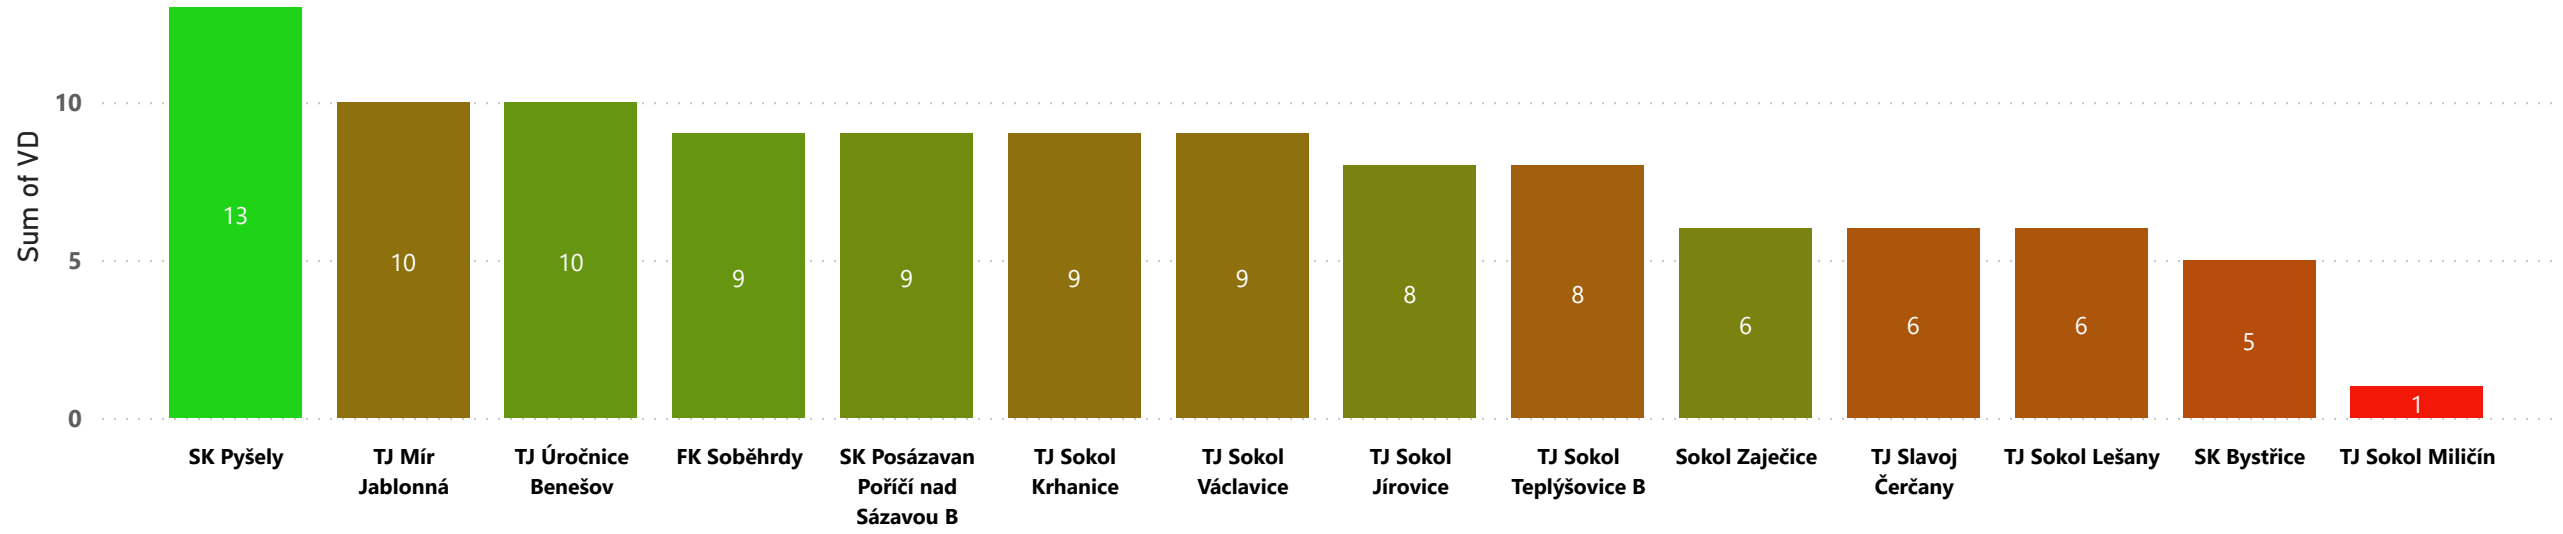

Sum of V 1 22

VÝHRY VENKU

Sum of V 1 22

PROHRY DOMA

PROHRY VENKU

REMÍZY DOMA

REMÍZY VENKU

VSTŘELENÉ GÓLY CELKEM