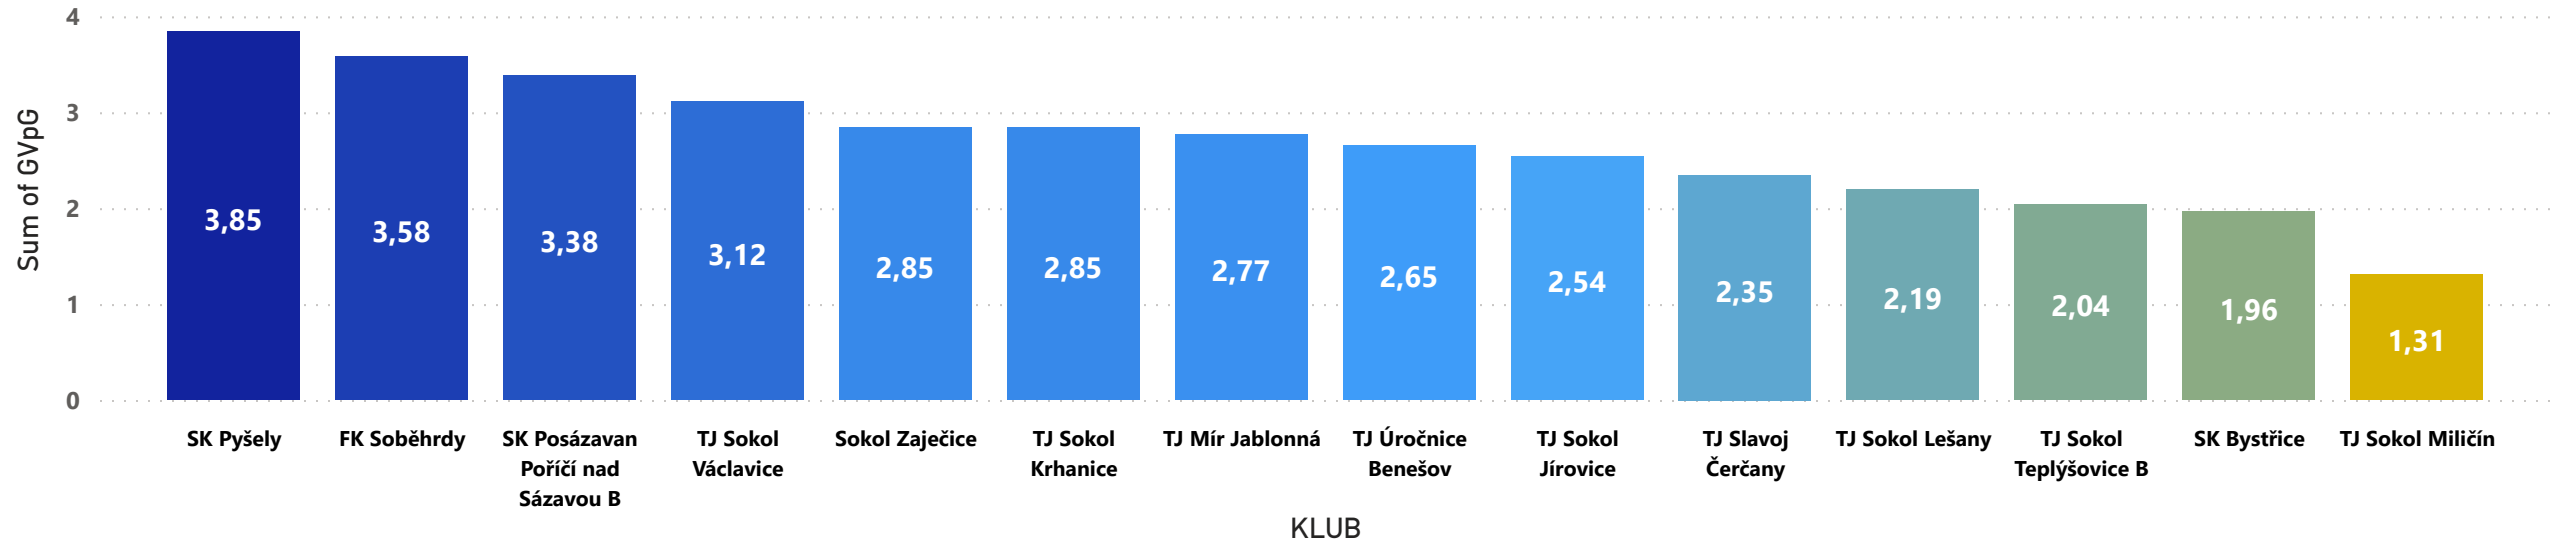

INKASOVANÉ GÓLY DOMA

Sum of Góly inkasované doma 11 26 41

INKASOVANÉ GÓLY VENKU

Sum of Góly inkasované venku 13 48 83

PRUMER VSTRELENÝCH GOLU NA ZAPAS

Sum of GVpG 1,31 2,58 3,85

PRUMER INKASOVANÝCH GOLU NA ZAPAS

Sum of GIpG 0,92 2,85 4,77

PRUMER GOLU VSTRELENÝCH DOMA

Sum of GVpGD 1,54 3,27 5,00

3,27

PRUMER GOLU INKASOVANÝCH DOMA

Sum of GIpGD 0,85 2,00 3,15

2,00

PRUMER GOLU VSTRELENÝCH VENKU