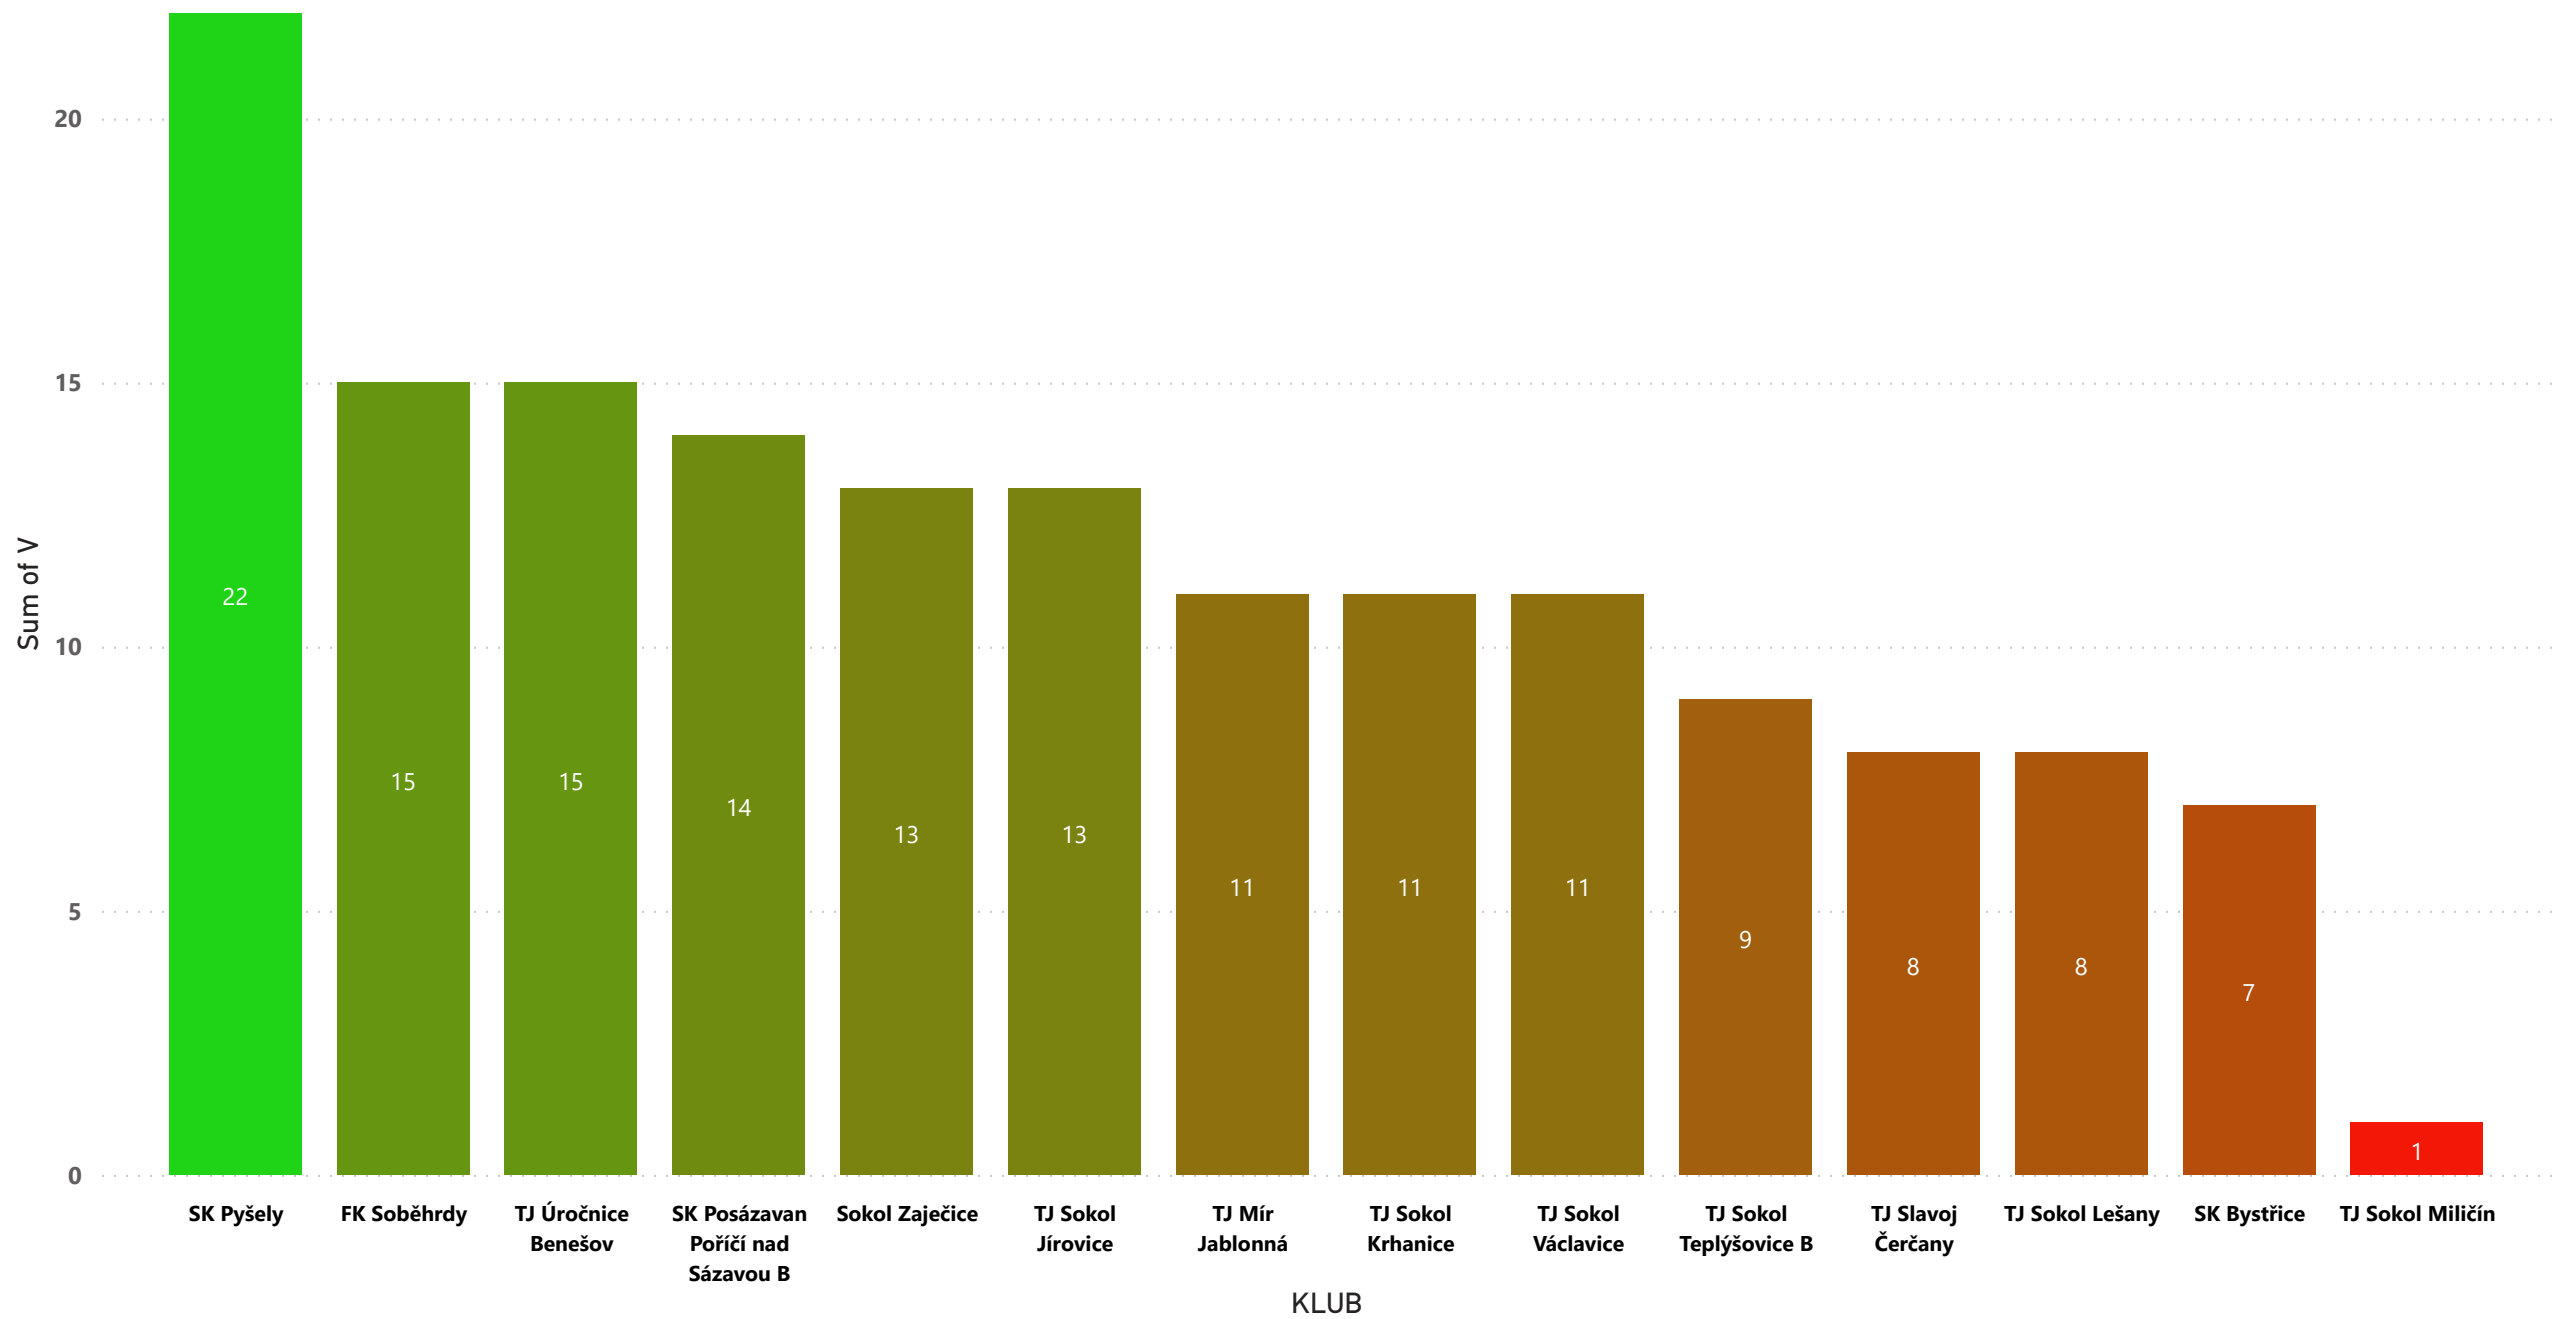

VÝHRY CELKEM

Sum of V 1 22