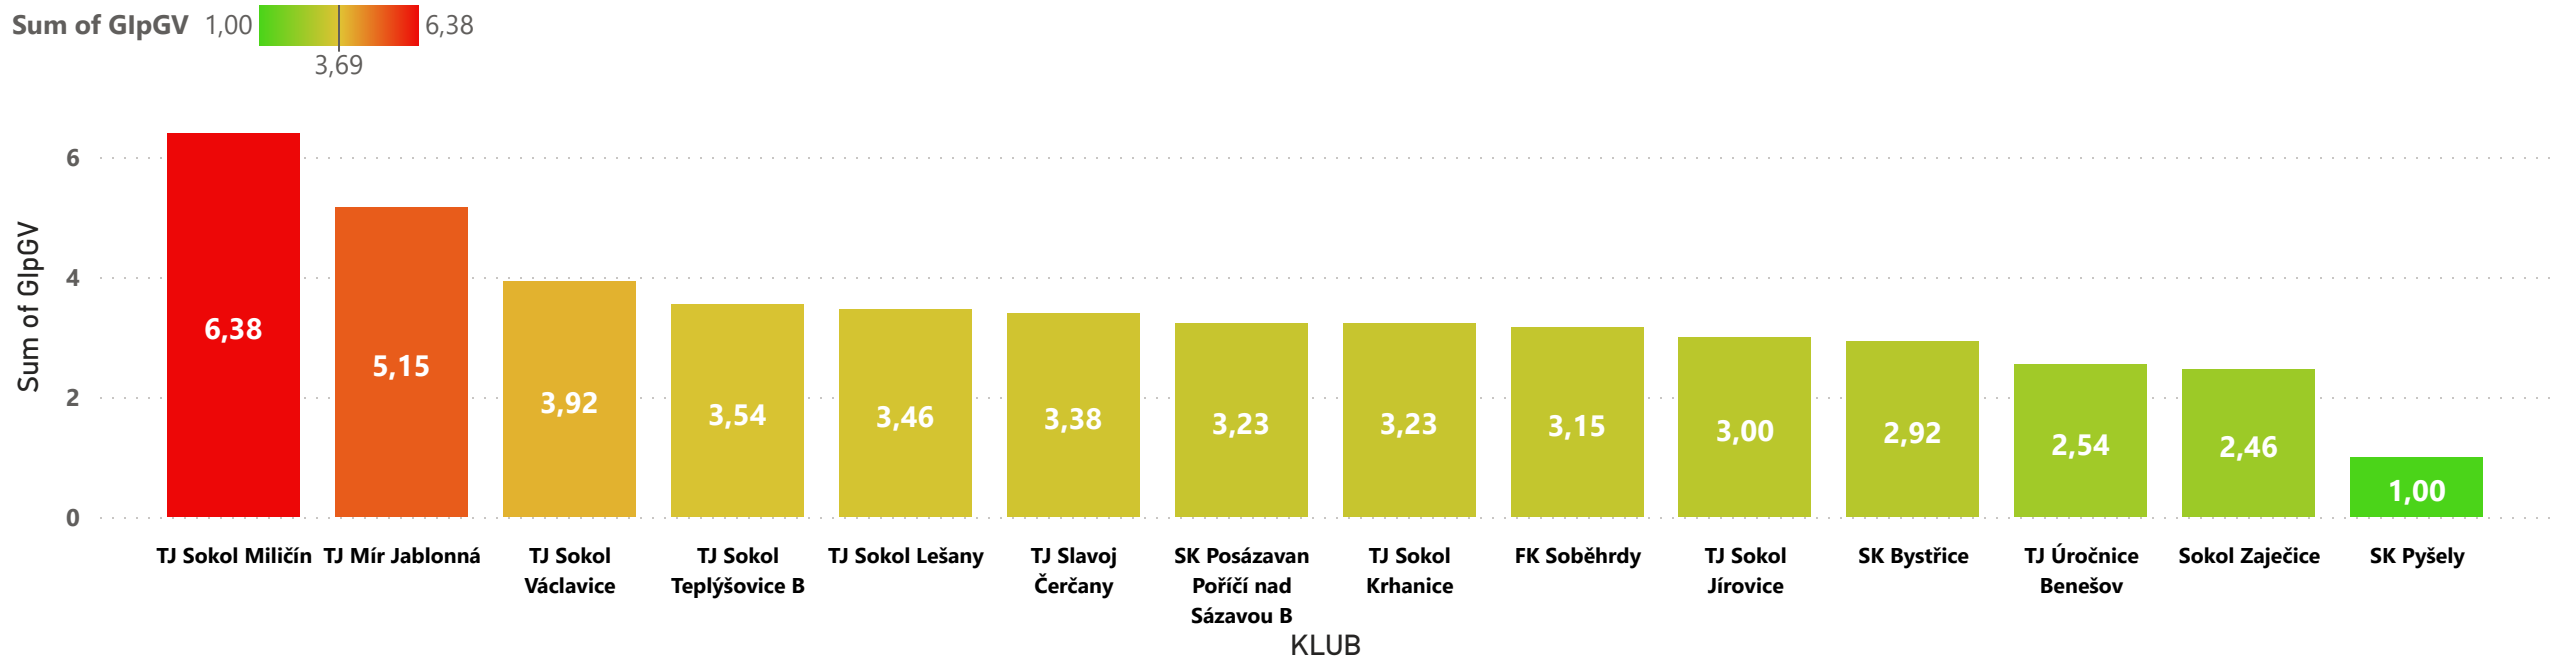

Sum of GIpG 0,92 2,85 4,77

PRUMER GOLU VSTRELENÝCH DOMA

Sum of GVpGD 1,54 3,27 5,00

3,27

PRUMER GOLU INKASOVANÝCH DOMA

Sum of GIpGD 0,85 2,00 3,15

2,00

PRUMER GOLU VSTRELENÝCH VENKU

PRUMER GOLU INKASOVANÝCH VENKU

POMER VSTRELENYCH GOLU

KDE
● VENKU
● DOMA

POMER INKASOVANYCH GOLU

KDE
● DOMA
● VENKU

PRUMER VSTRELENYCH GOLU NA ZAPAS

● DOMA
● VENKU

PRUMER INKASOVANYCH GOLU NA ZAPAS