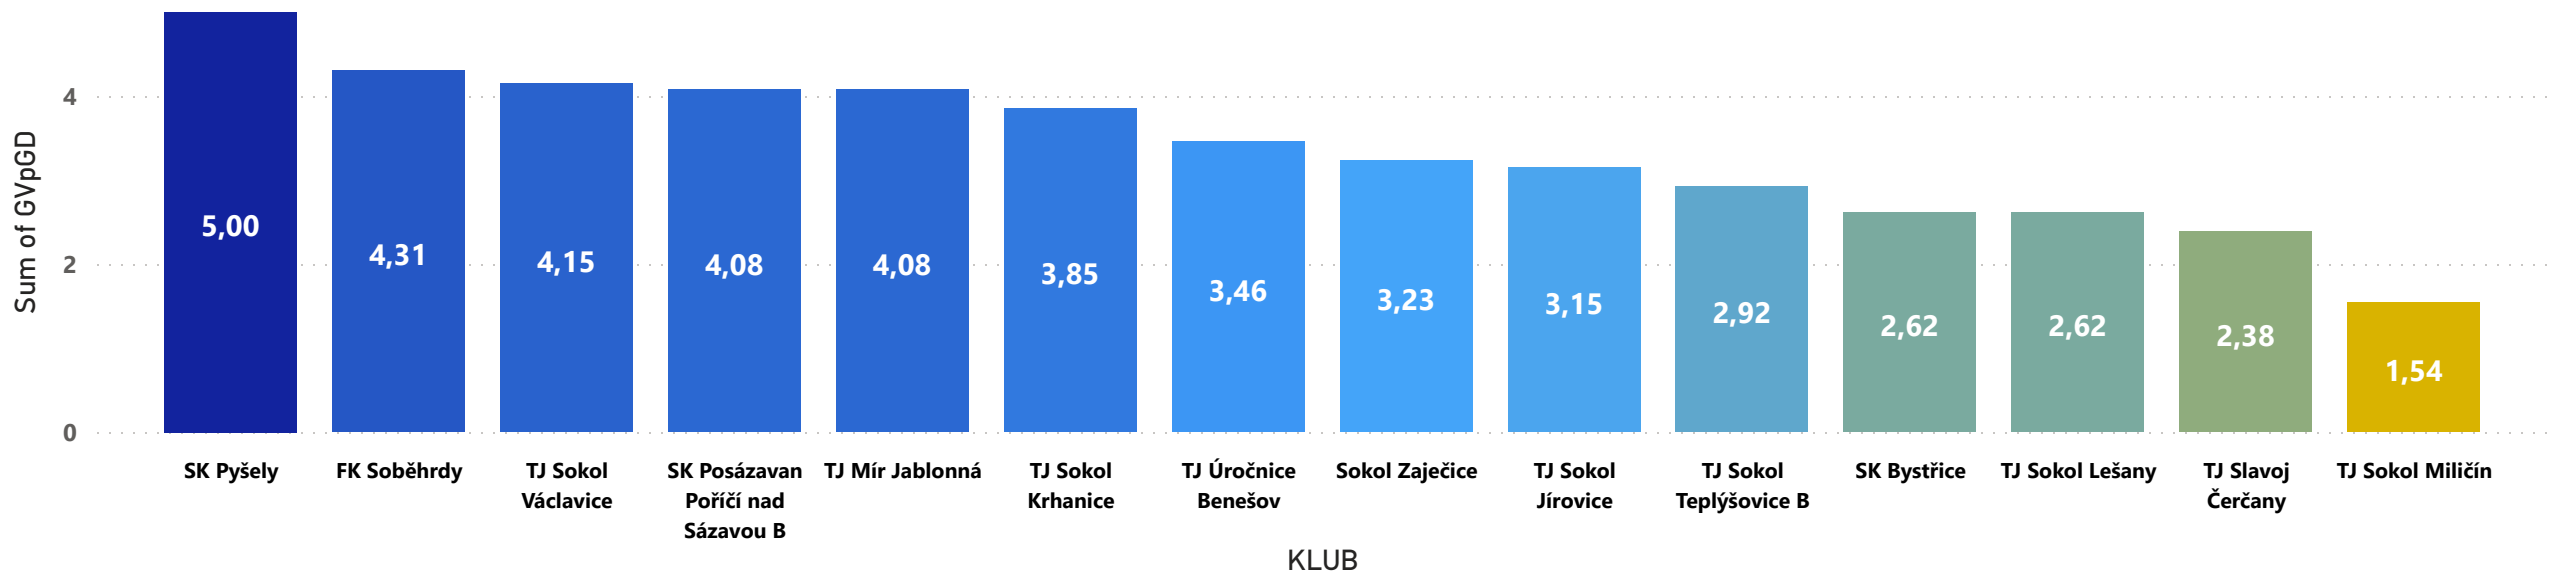

INKASOVANÉ GÓLY DOMA

Sum of Góly inkasované doma 11 26 41

INKASOVANÉ GÓLY VENKU

Sum of Góly inkasované venku 13 48 83

PRUMER VSTRELENÝCH GOLU NA ZAPAS

Sum of GVpG 1,31 2,58 3,85

PRUMER INKASOVANÝCH GOLU NA ZAPAS

Sum of GIpG 0,92 2,85 4,77

PRUMER GOLU VSTRELENÝCH DOMA

Sum of GVpGD 1,54 3,27 5,00

3,27

PRUMER GOLU INKASOVANÝCH DOMA

Sum of GIpGD 0,85 2,00 3,15

2,00

PRUMER GOLU VSTRELENÝCH VENKU