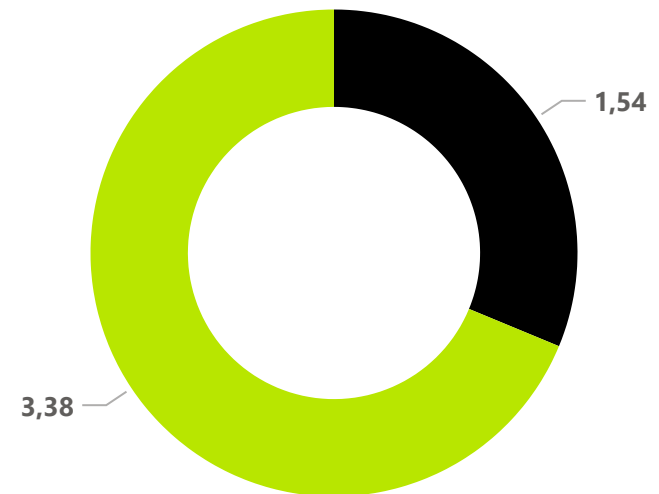

PRUMER GOLU INKASOVANÝCH VENKU

POMER VSTRELENYCH GOLU

KDE
● VENKU
● DOMA

POMER INKASOVANYCH GOLU

KDE
● DOMA
● VENKU

PRUMER VSTRELENYCH GOLU NA ZAPAS

● DOMA
● VENKU

PRUMER INKASOVANYCH GOLU NA ZAPAS

● DOMA
● VENKU

NÁVŠTĚVNOST DOMA

NÁVŠTĚVNOST 0,6K 0,86K 1,13K

NÁVŠTĚVNOST VENKU

Sum of NÁVŠTĚVNOST VENKU 0,7K 0,9K 1,1K