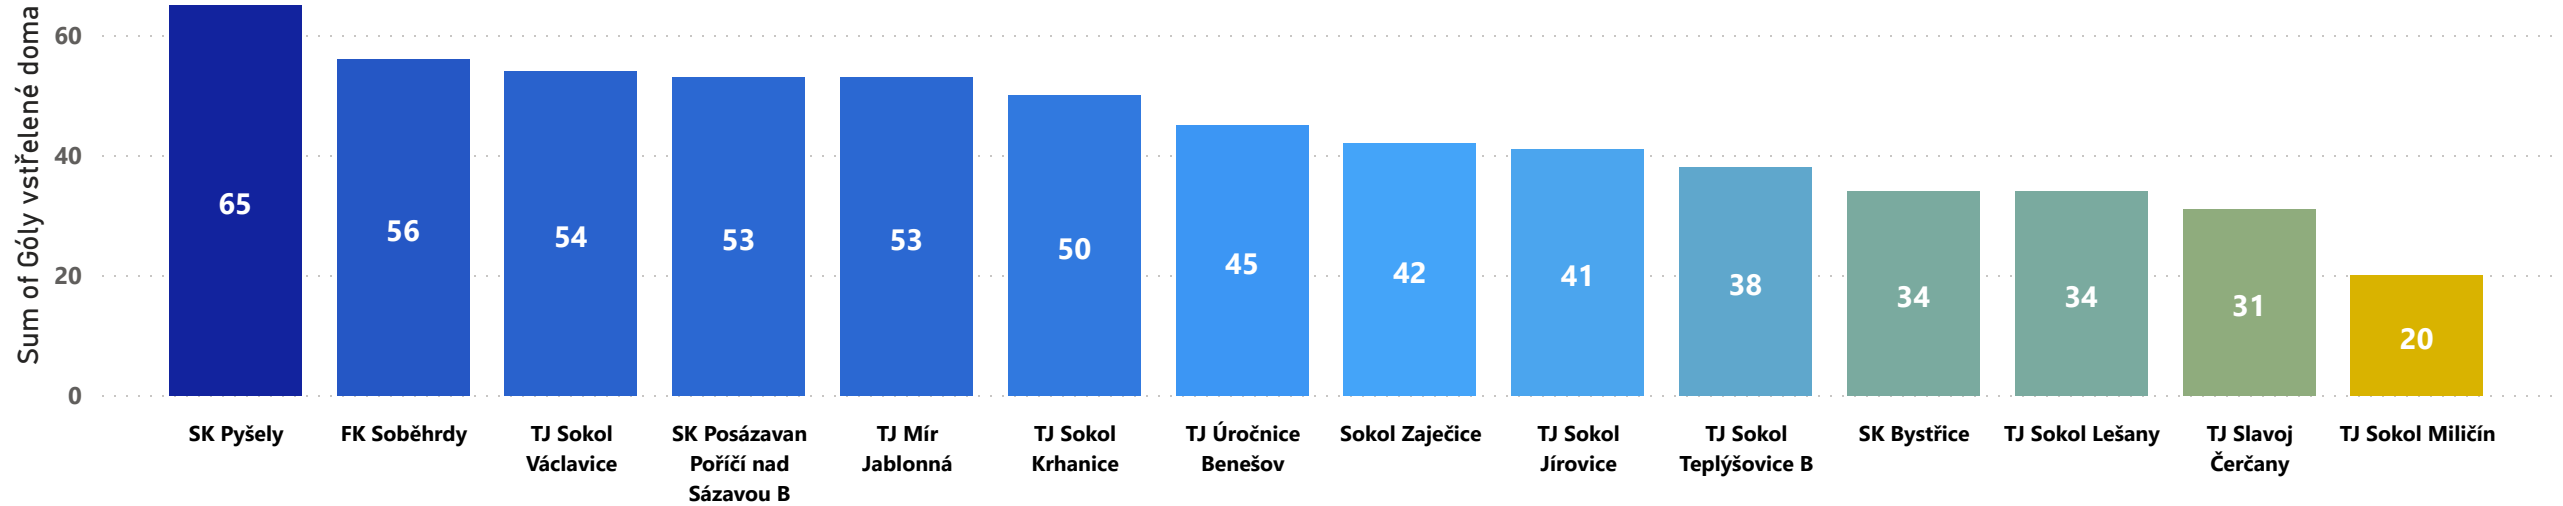

Sum of Vstřelené góly celkem 34 67 100

INKASOVANÉ GÓLY CELKEM

Sum of Inkasované góly celkem 24 74 124

GÓLY VSTŘELENÉ DOMA

Sum of Góly vstřelené doma 20 43 65

GÓLY VSTŘELENÉ VENKU

Sum of Góly vstřelené venku 14 26 37