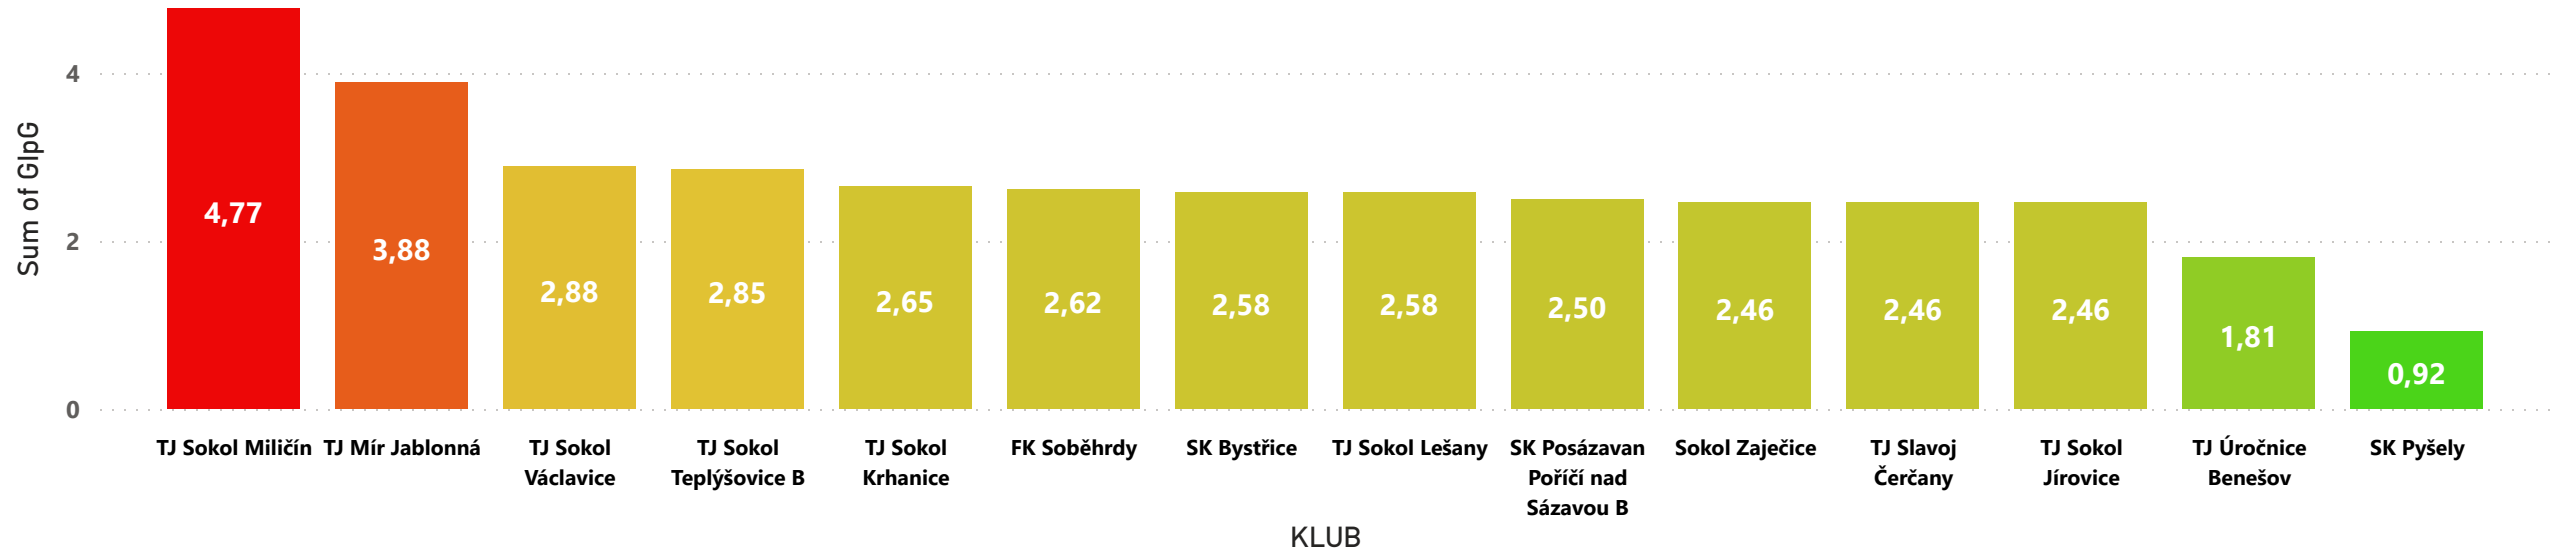

PRUMER INKASOVANÝCH GOLU NA ZAPAS

Sum of GIpG 0,92 2,85 4,77