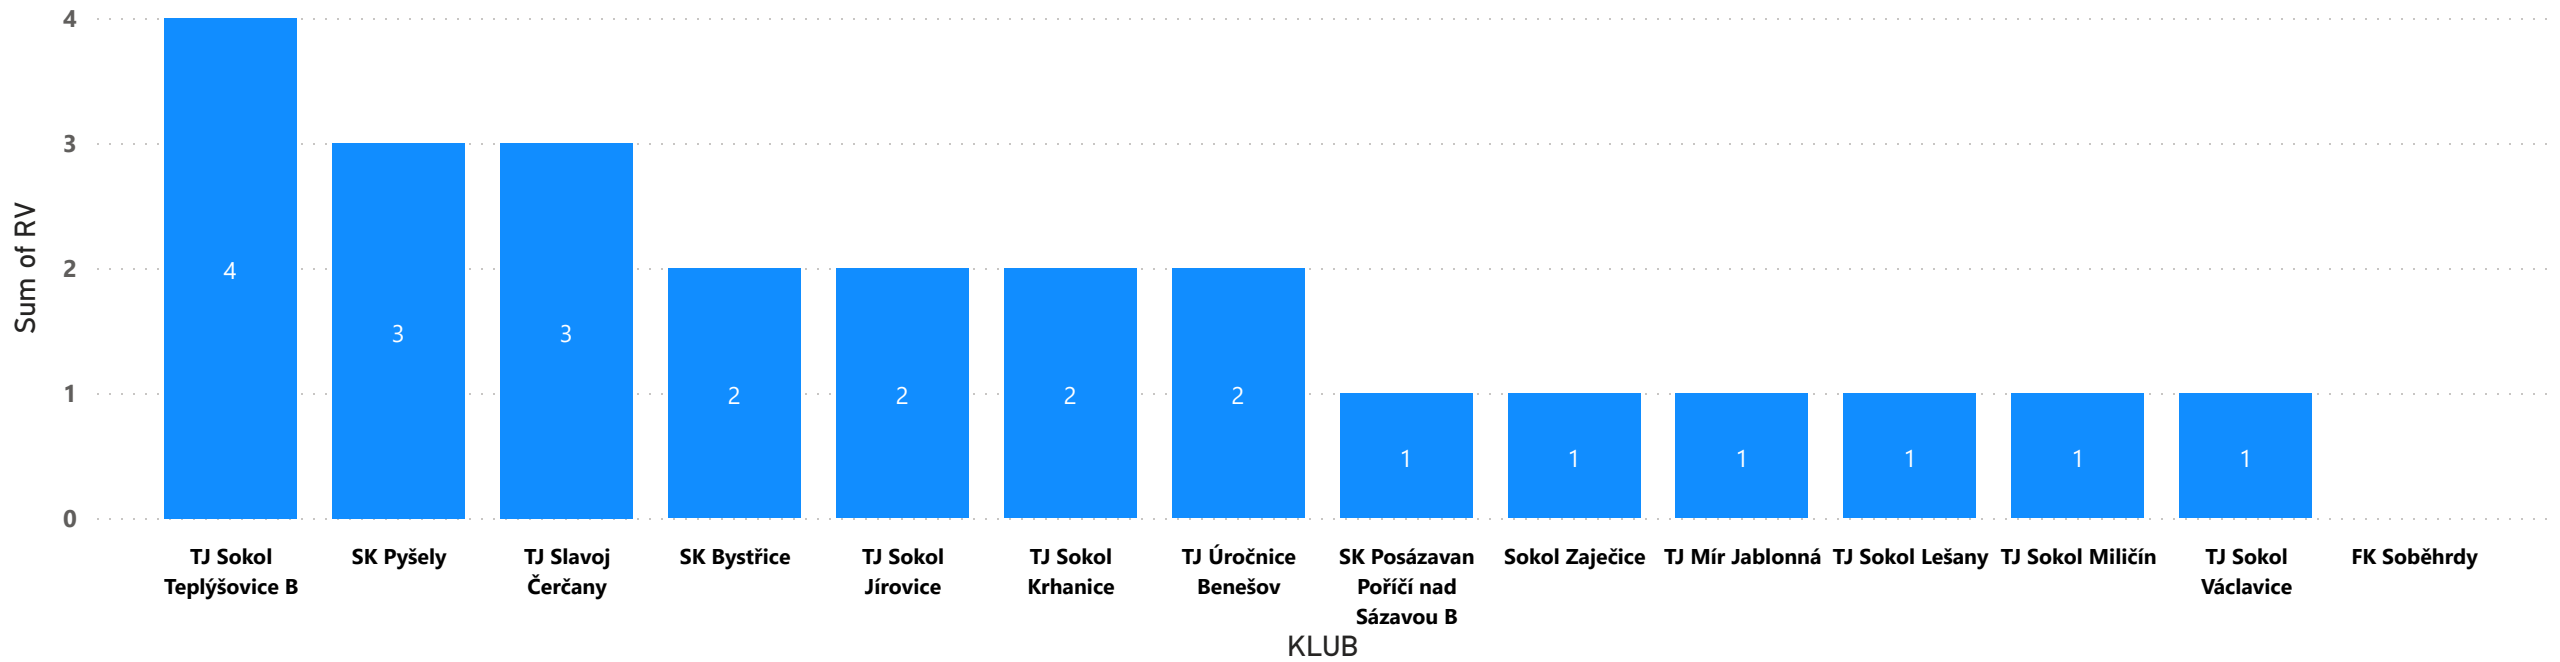

Sum of V 1 22

VÝHRY VENKU

Sum of V 1 22

PROHRY DOMA

PROHRY VENKU

REMÍZY DOMA

REMÍZY VENKU

VSTŘELENÉ GÓLY CELKEM