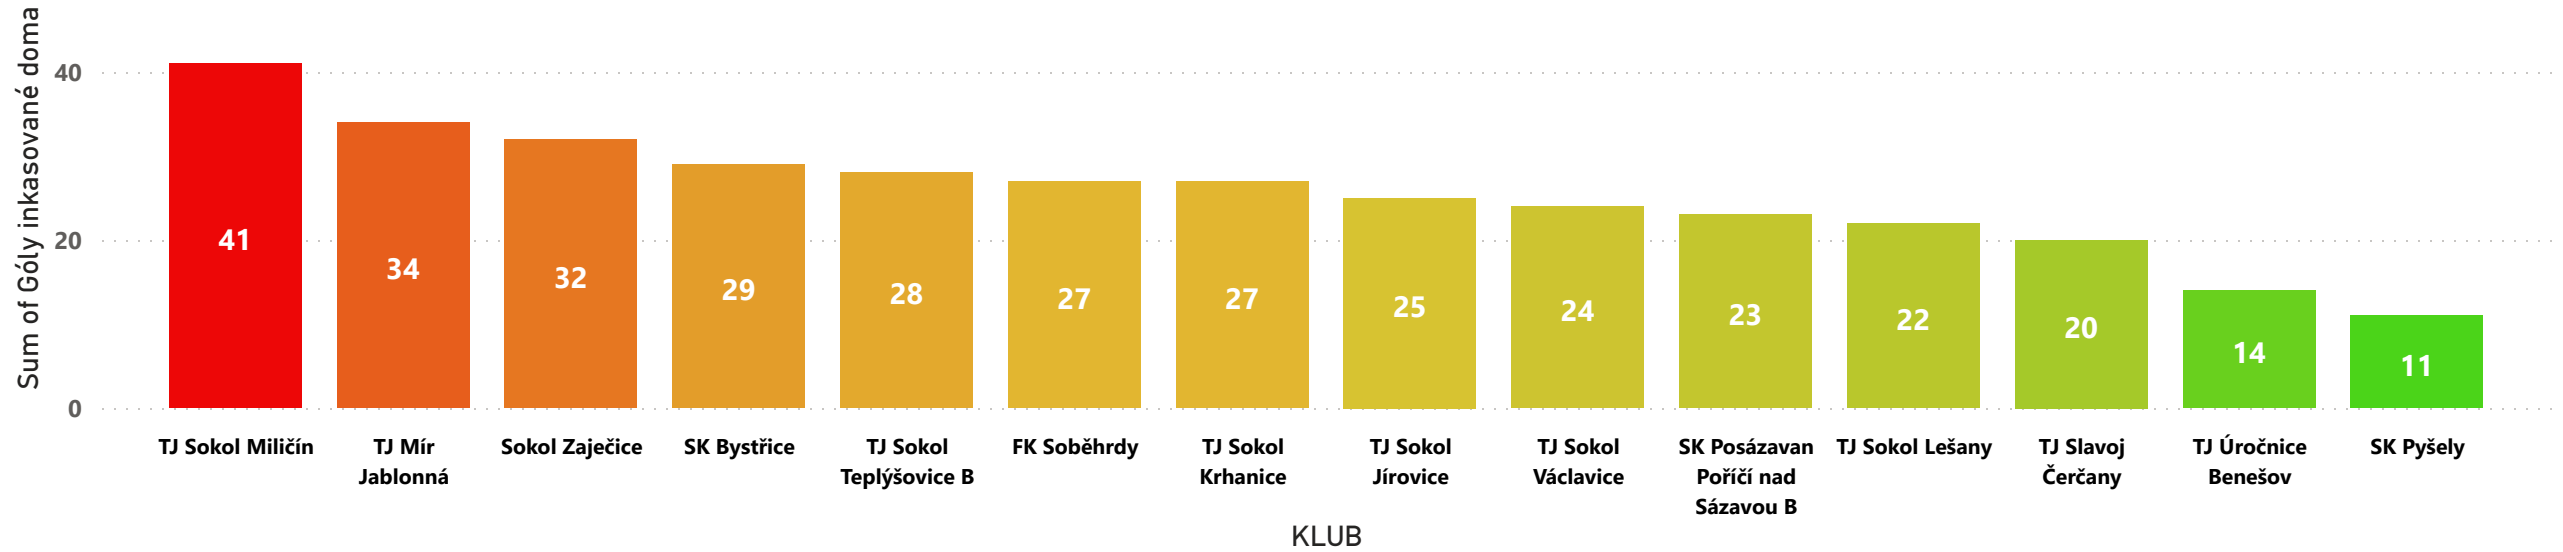

INKASOVANÉ GÓLY DOMA

Sum of Góly inkasované doma 11 26 41